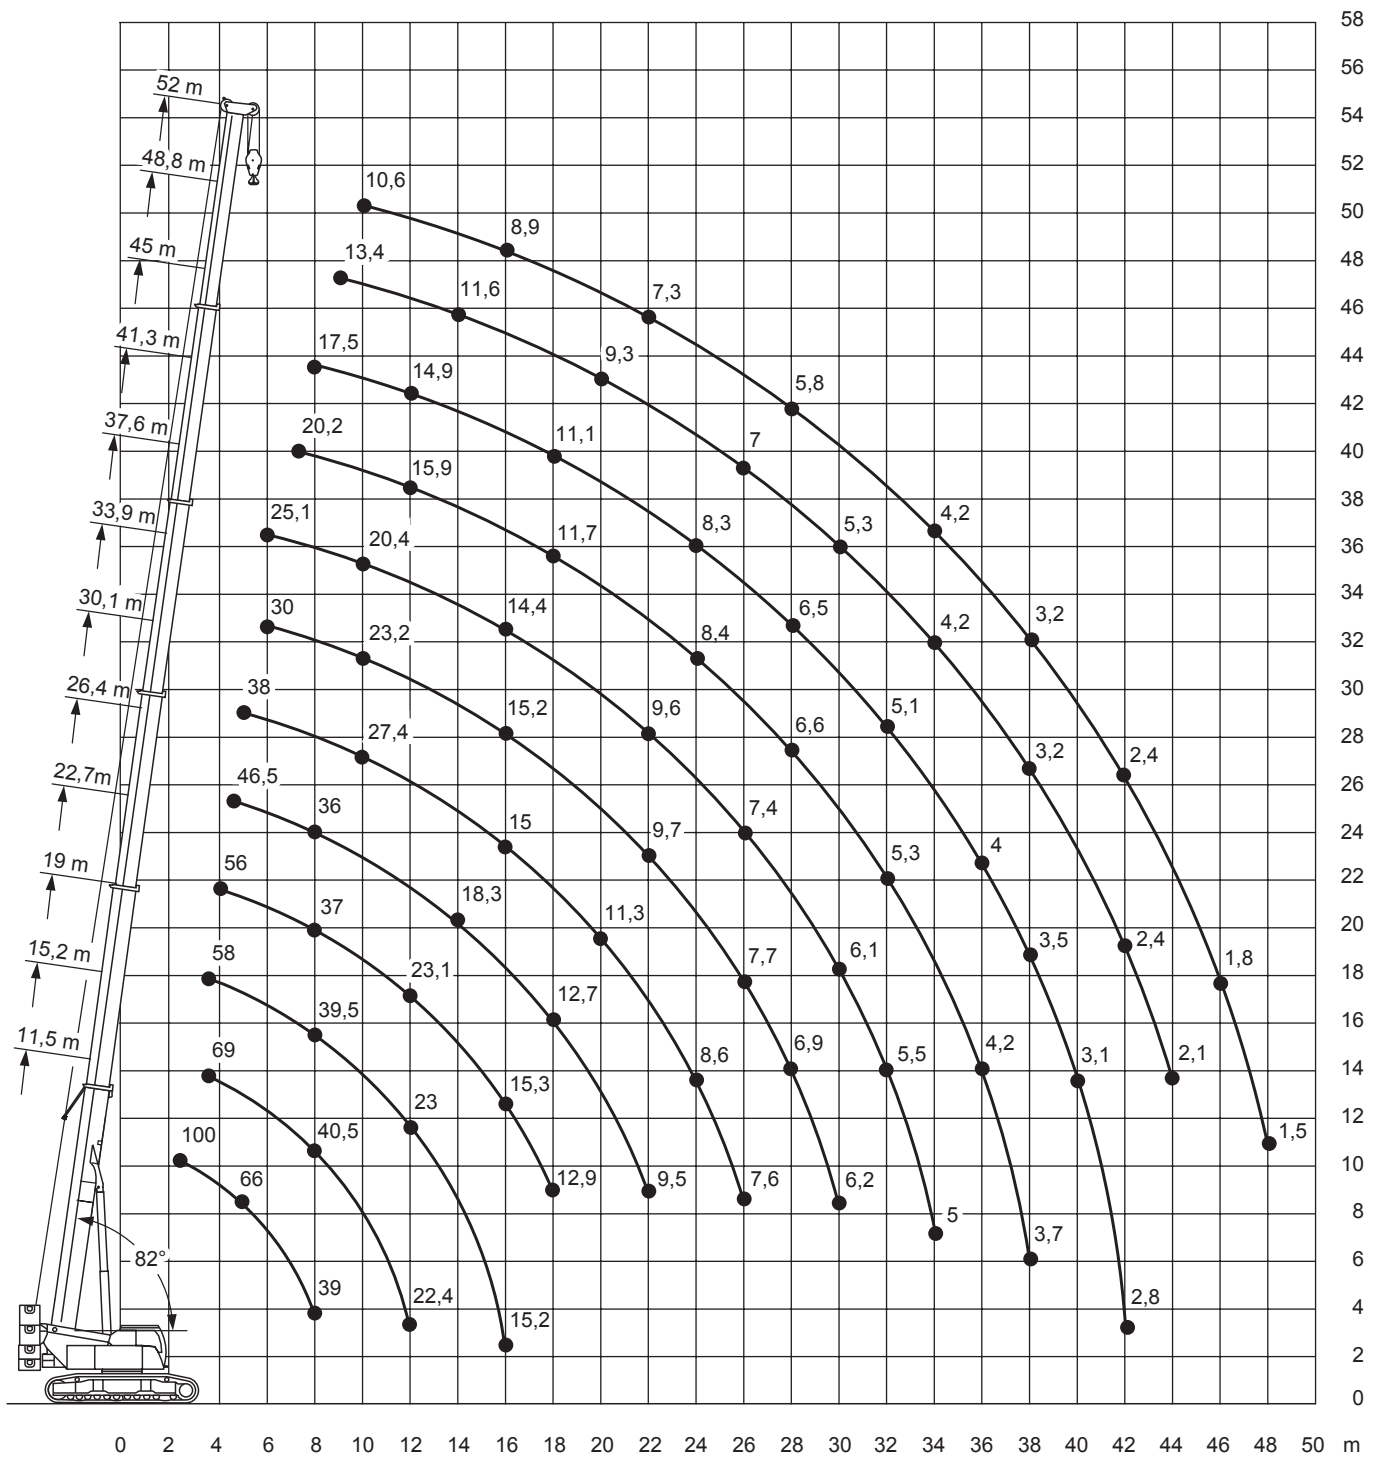

11,5-52m

10,8/19m

32t

4,15m

Autokrane

Transportfahrzeuge

Hubarbeitsbühnen

Gabelstapler

Teleskopstapler

Montagen

Sonstiges

11,5-52m

32t

4,15m

360°

13000

Sonstiges

Liebherr LTR 1100

Teleskop-Raupenkran 100 t

37,6-52m

10,8m

32t

4,15m

360°