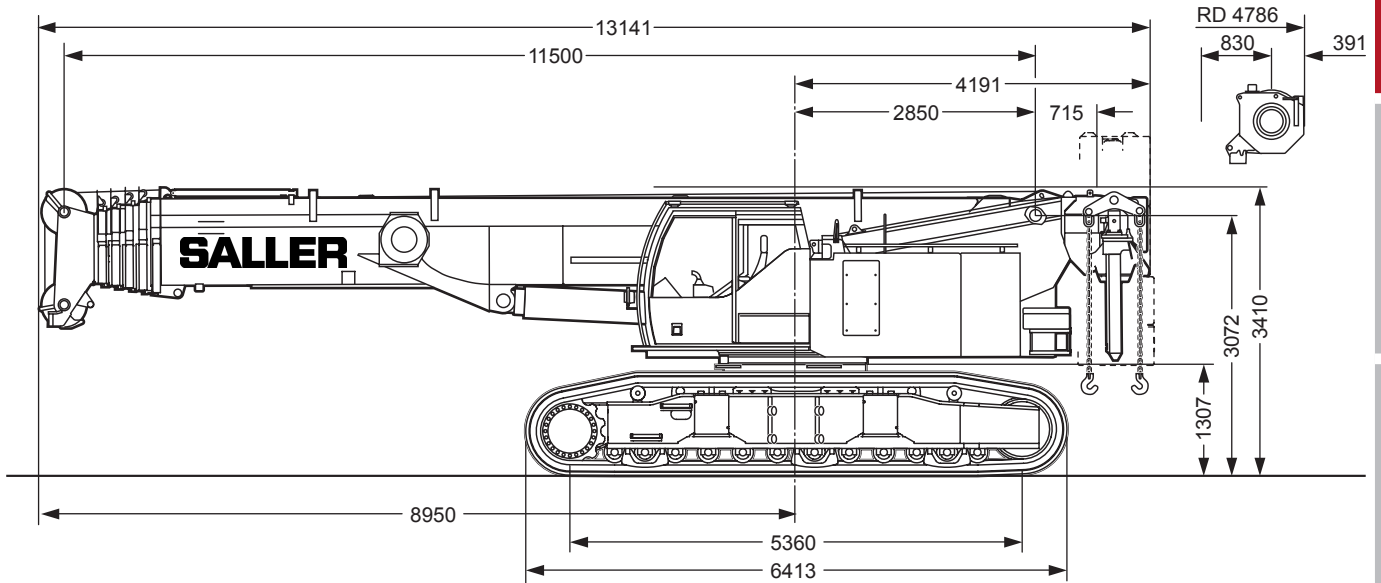

11,5-52m

10,8/19m

32t

4,15m

Autokrane

Transportfahrzeuge

Hubarbeitsbühnen

Gabelstapler

Teleskopstapler

Montagen

Sonstiges

11,5-52m

32t

4,15m

360°

13000

Sonstiges

Liebherr LTR 1100

Teleskop-Raupenkran 100 t

37,6-52m

10,8m

32t

4,15m

360°