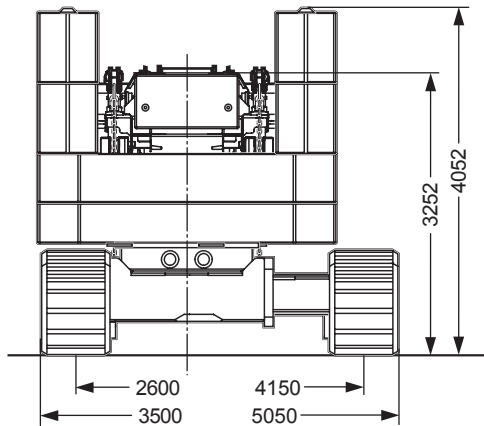

11,5-52m

10,8/19m

32t

4,15m

Autokrane

Transportfahrzeuge

Hubarbeitsbühnen

Gabelstapler

Teleskopstapler

Montagen

Sonstiges