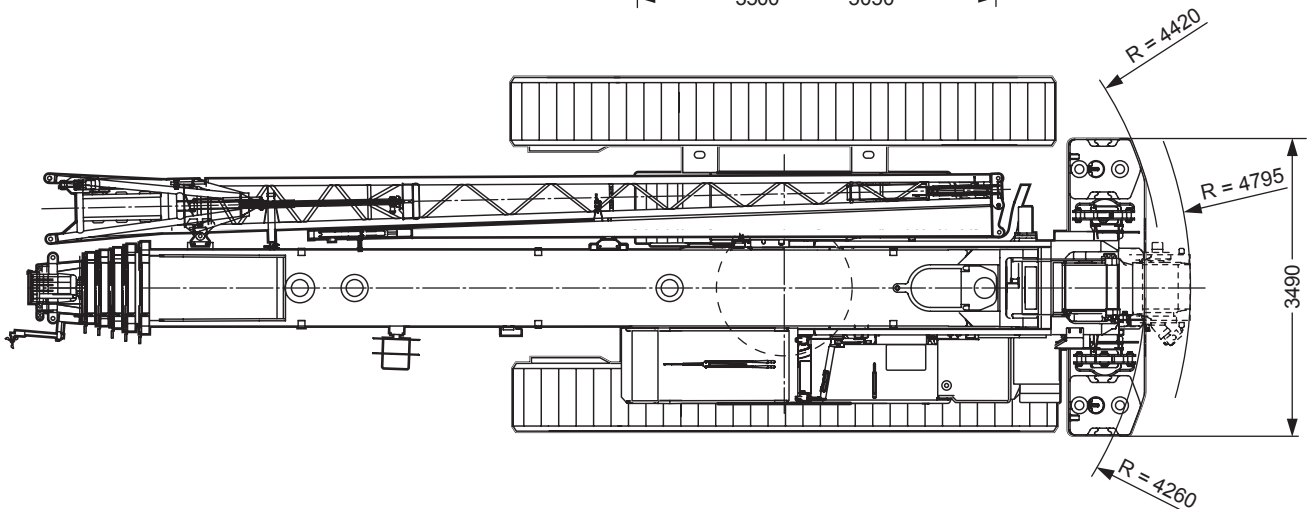

11,5-52m

10,8/19m

32t

4,15m

Autokrane

Transportfahrzeuge

Hubarbeitsbühnen

Gabelstapler

Teleskopstapler

Montagen

Sonstiges

11,5-52m

32t

4,15m

360°

13000

Sonstiges

Liebherr LTR 1100

Teleskop-Raupenkran 100 t

37,6-52m

10,8m

32t

4,15m

360°