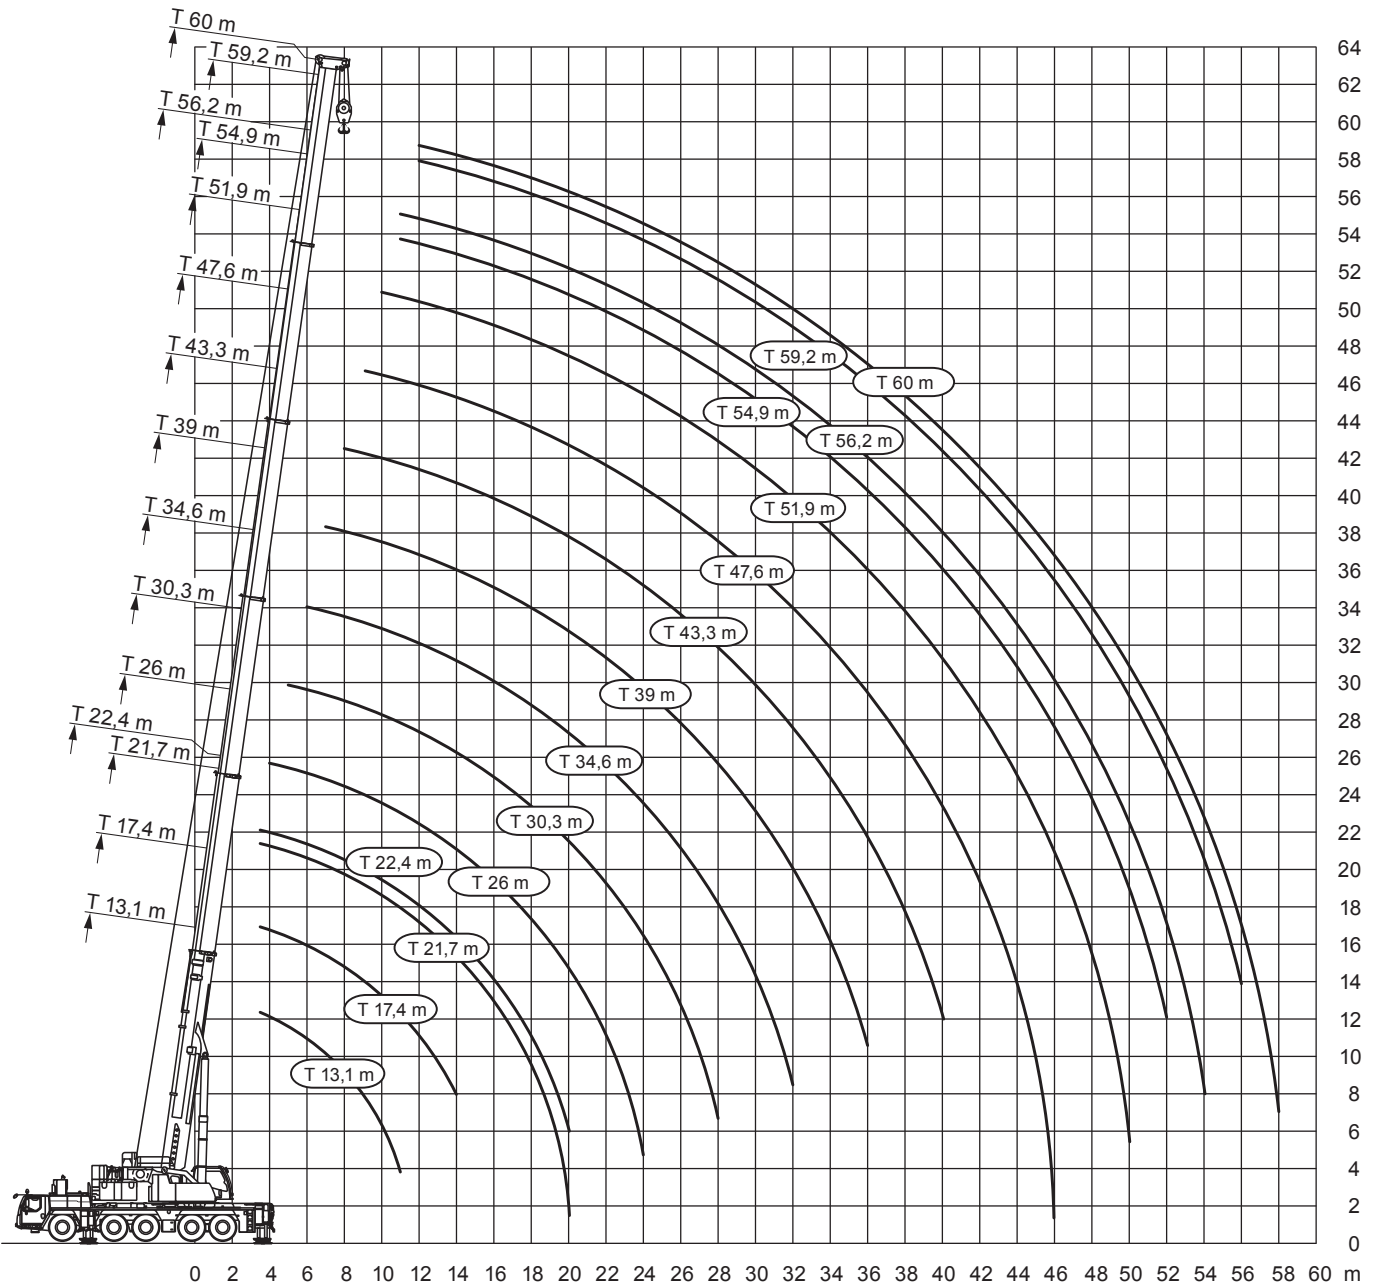

** = 20.5 R25

Autokrane

Transportfahrzeuge

Hubarbeitsbühnen

Gabelstapler

Teleskopstapler

Montagen

Sonstiges

Sonstiges

Liebherr LTM 1250-5.1

Teleskop-Mobilkran 250 t

54,9-60m

5,4m

88t

9,33x8,3m

360°