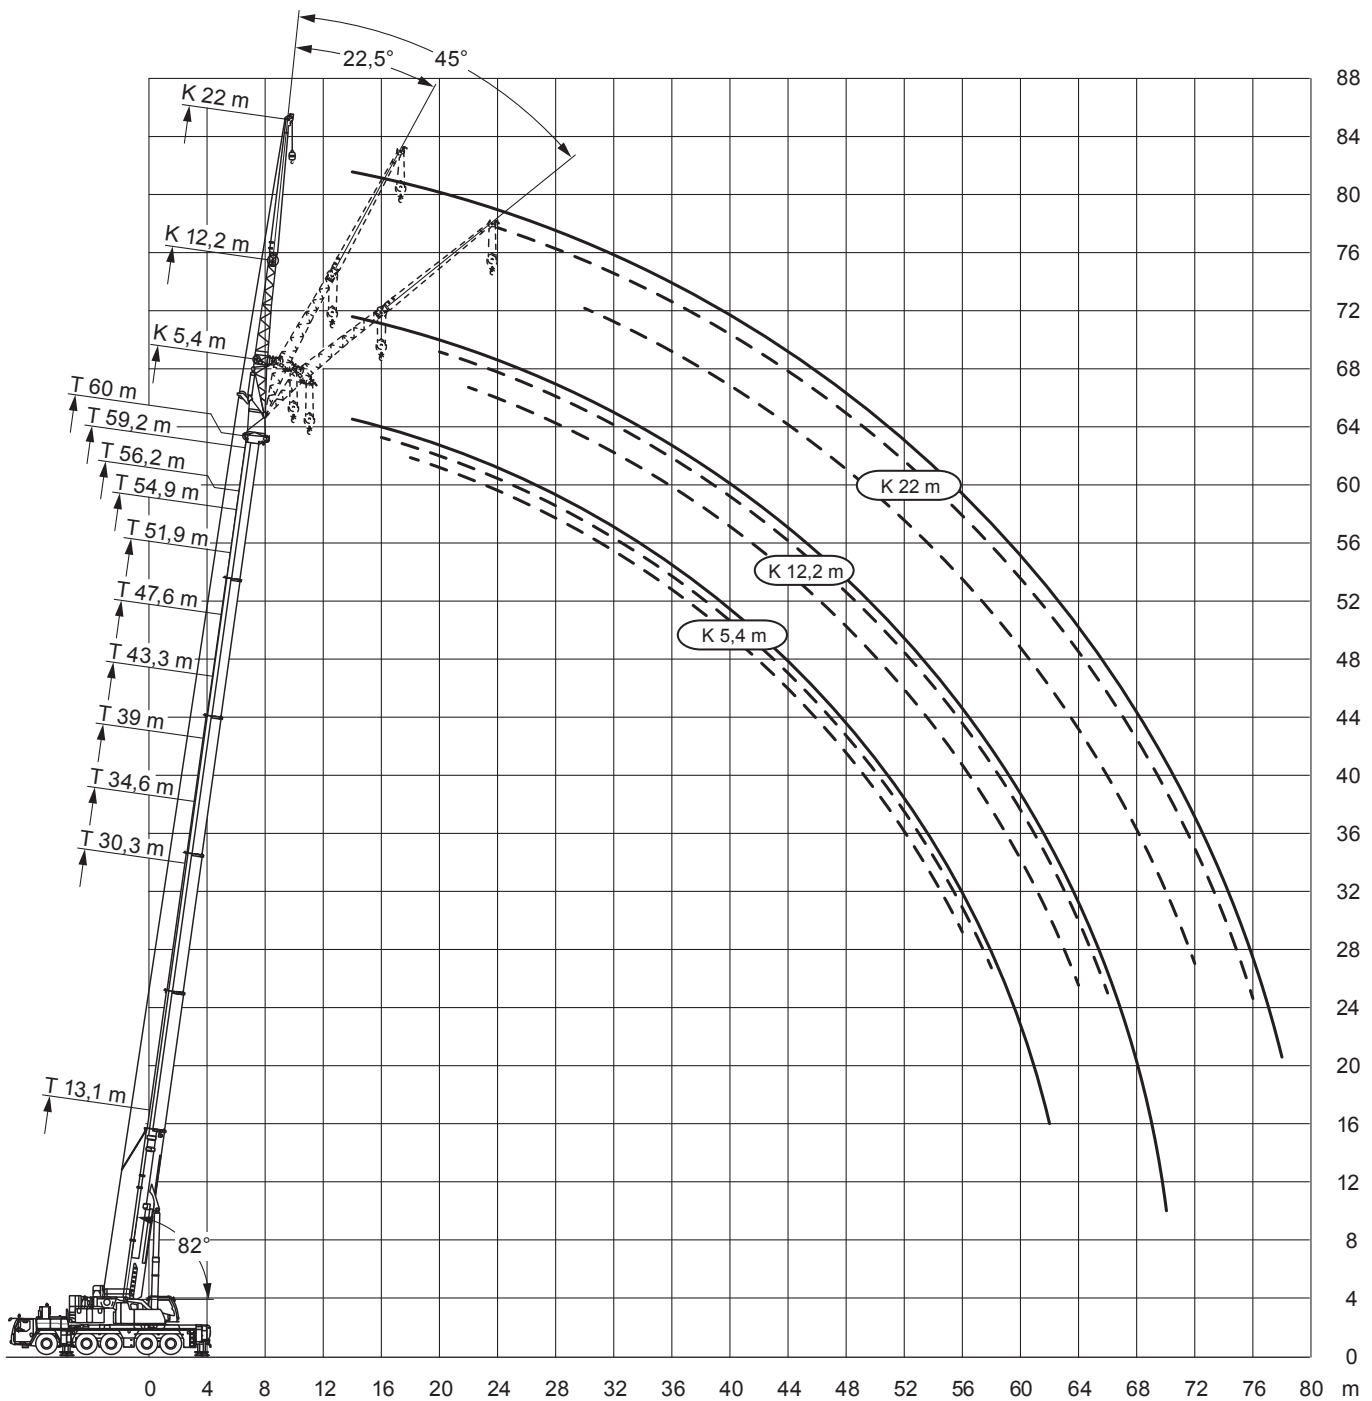

Sonstiges

Liebherr LTM 1250-5.1

Teleskop-Mobilkran 250 t

54,9-60m

5,4m

88t

9,33x8,3m

360°