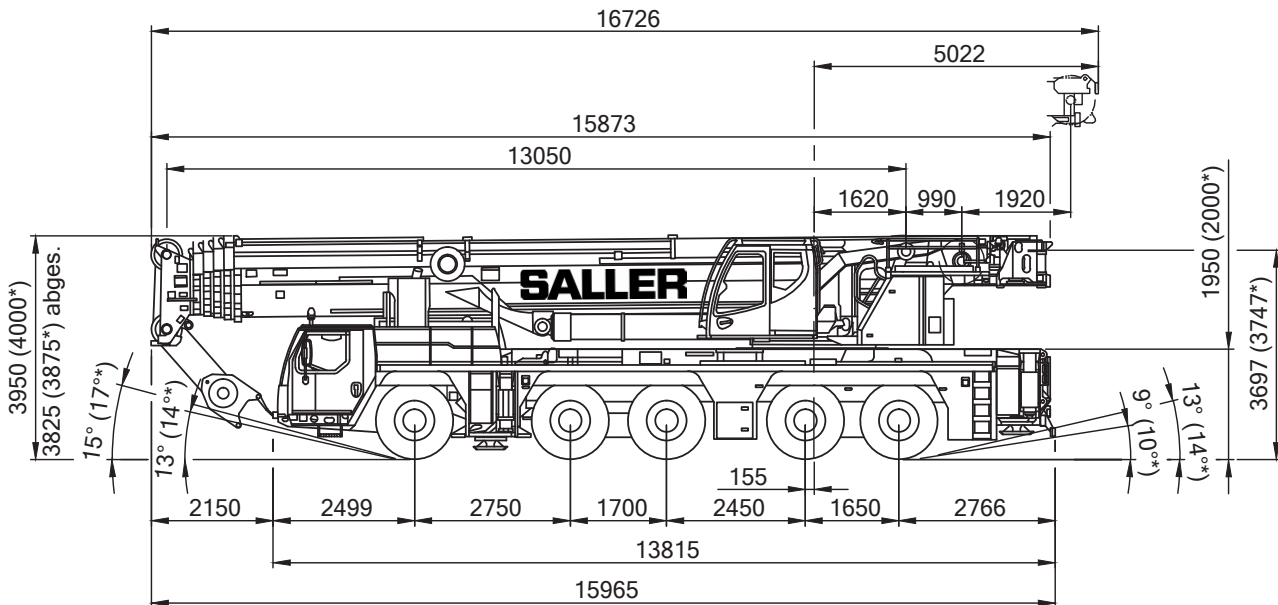

13,1-60m

5,4/12,2/22m

4-39m

88t

9,33x8,3m

145t

Ra = Allradlenkung

* = 16.00 R25 / 20.5 R25

** = 20.5 R25

Autokrane

Transportfahrzeuge

Hubarbeitsbühnen

Gabelstapler

Teleskopstapler

Montagen

Sonstiges

Sonstiges

Liebherr LTM 1250-5.1

Teleskop-Mobilkran 250 t

54,9-60m

5,4m

88t

9,33x8,3m

360°

Liebherr LTM 1250-5.1

30,3-60m

25m

88t

9,33x8,3m

360°

13000

R=4,8m