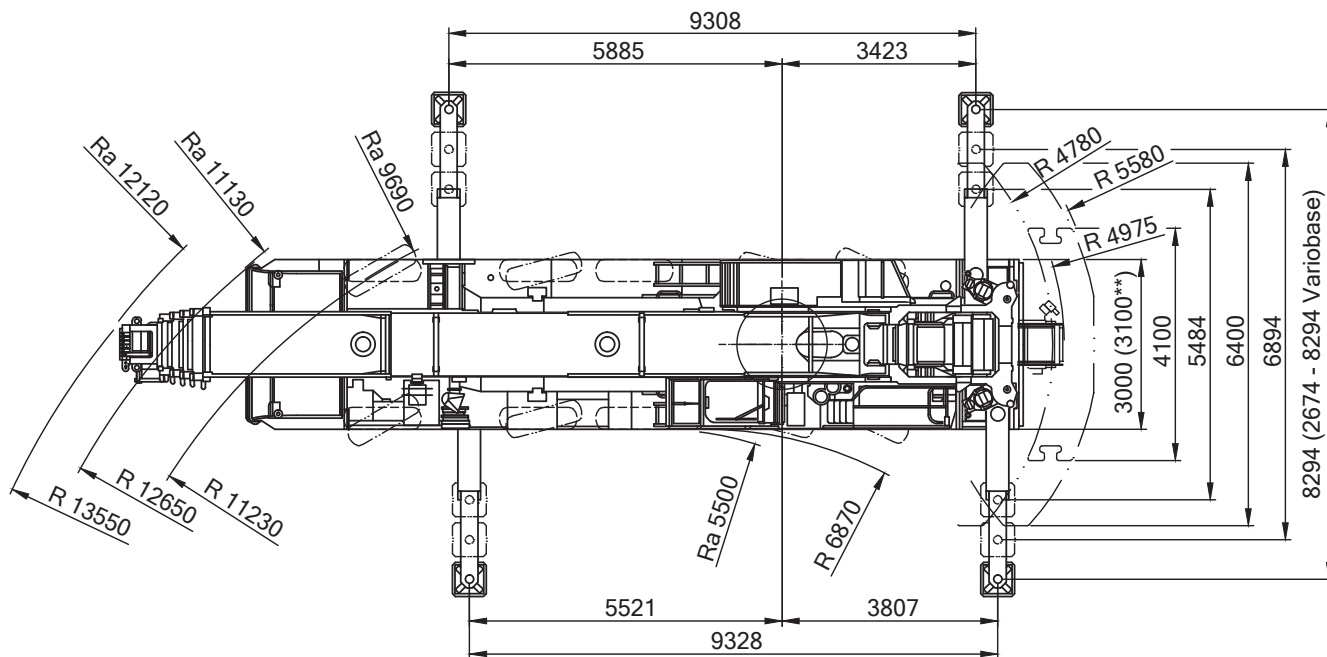

13,1-60m

5,4/12,2/22m

4-39m

88t

9,33x8,3m

145t

Ra = Allradlenkung

* = 16.00 R25 / 20.5 R25

Liebherr LTM 1250-5.1

30,3-60m

25m

88t

9,33x8,3m

360°

13000

R=4,8m