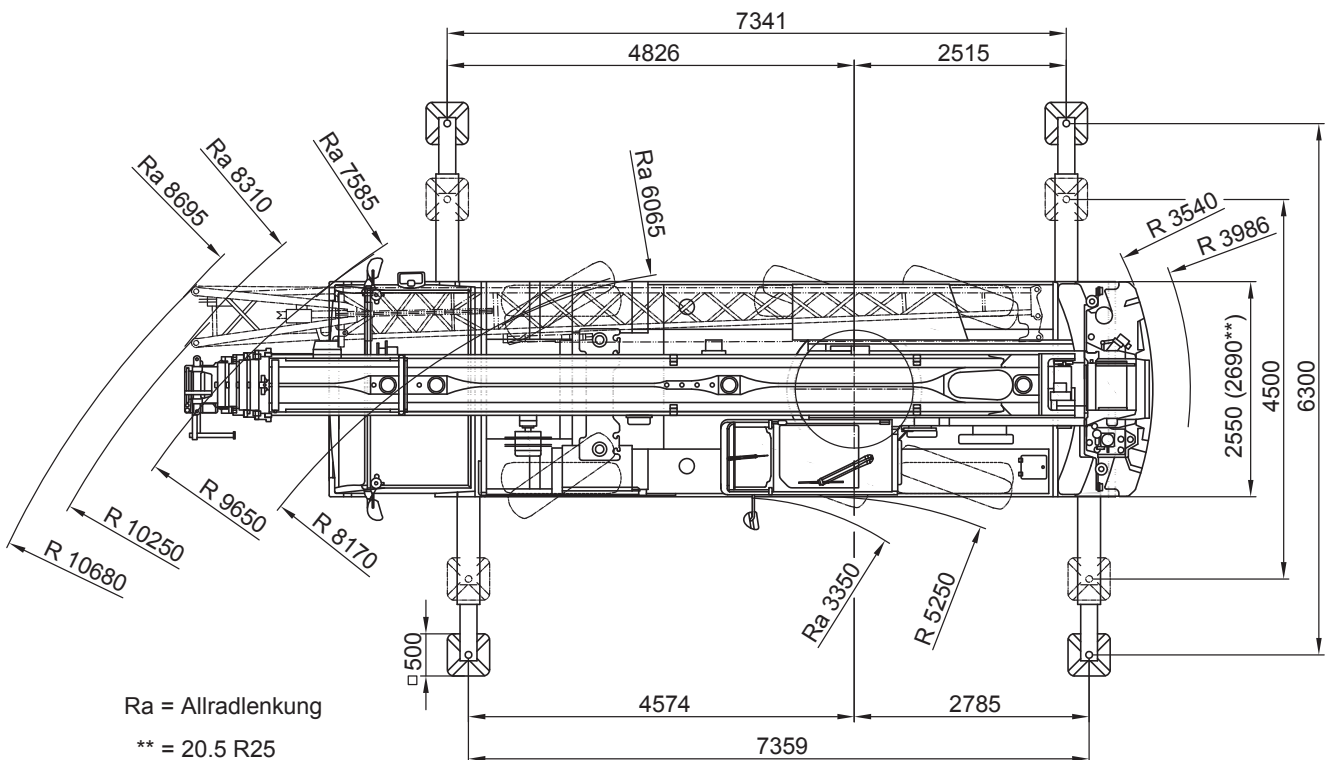

10,3-48m

9,516m

12,8t

7,36x6,3m

46t

* = 16.00 R25 / 20.5 R25

Ra = Allradlenkung

** = 20.5 R25

Autokrane

Transportfahrzeuge

Hubarbeitsbühnen

Gabelstapler

Teleskopstapler

Montagen

Sonstiges

10,3-48m

Liebherr LTM 1060-3.1

Teleskop-Mobilkran 60 t

34,6-48m

9,5m

12,8t

7,36x6,3m

360°

13000

Liebherr LTM 1060-3.1

34,6-48m

16m

12,8t

7,36x6,3m

360°

13000

m	34,6			38,1			41,6			45,1			48			m
	0°	20°	40°	0°	20°	40°	0°	20°	40°	0°	20°	40°	0°	20°	40°	
7	3,9															7
8	3,9			3,5			3									8
9	3,8			3,4			3			2,6						9
10	3,8			3,4			3			2,6			2,3			10
12	3,7	3,1		3,3			3			2,6			2,3			12
14	3,5	3		3,2	2,8		2,9	2,7		2,6			2,3			14
16	3,4	2,9	2,4	3,2	2,8		2,9	2,6		2,5	2,4		2,2			16
18	3,3	2,8	2,4	3,1	2,7	2,3	2,8	2,5		2,5	2,3		2,2	2,2		18
20	3,2	2,7	2,3	3	2,6	2,3	2,7	2,5	2,2	2,5	2,3	2,1	2,2	2,2		20
22	3	2,6	2,3	2,9	2,5	2,2	2,7	2,4	2,2	2,4	2,2	2,1	2,2	2,1	2	22
24	2,9	2,5	2,2	2,8	2,4	2,2	2,6	2,3	2,2	2,4	2,2	2,1	2,1	2,1	2	24
26	2,8	2,4	2,2	2,7	2,4	2,2	2,5	2,3	2,1	2,3	2,2	2,1	2,1	2,1	2	26
28	2,6	2,4	2,2	2,6	2,3	2,1	2,5	2,2	2,1	2,3	2,1	2,1	2,1	2	2	28
30	2,5	2,3	2,2	2,4	2,3	2,1	2,3	2,2	2,1	2,2	2,1	2	2,1	2	2	30
32	2,3	2,2	2,2	2,3	2,2	2,1	2,2	2,2	2,1	2	2,1	2	1,9	2	1,9	32
34	2,1	2,2	2,1	2,1	2,1	2,1	1,9	2	2,1	1,7	2	2	1,6	1,9	1,9	34
36	2	2	2,1	1,8	1,9	2	1,7	1,9	1,9	1,4	1,7	1,9	1,3	1,6	1,8	36
38	1,8	1,9	1,9	1,6	1,8	1,9	1,4	1,6	1,8	1,2	1,4	1,6	1,1	1,4	1,6	38
40	1,5	1,7		1,4	1,5	1,6	1,2	1,4	1,5	1	1,2	1,4	0,9	1,2	1,3	40
42	1,4	1,5		1,2	1,3		1	1,2	1,3	0,8	1	1,1	0,7	1	1,1	42
44	1,2	1,3		1	1,1		0,8	1	1,1		0,8	0,9		0,8	0,9	44
46	1			0,8	0,9			0,8				0,7			0,7	46
48	0,9			0,7	0,8											48