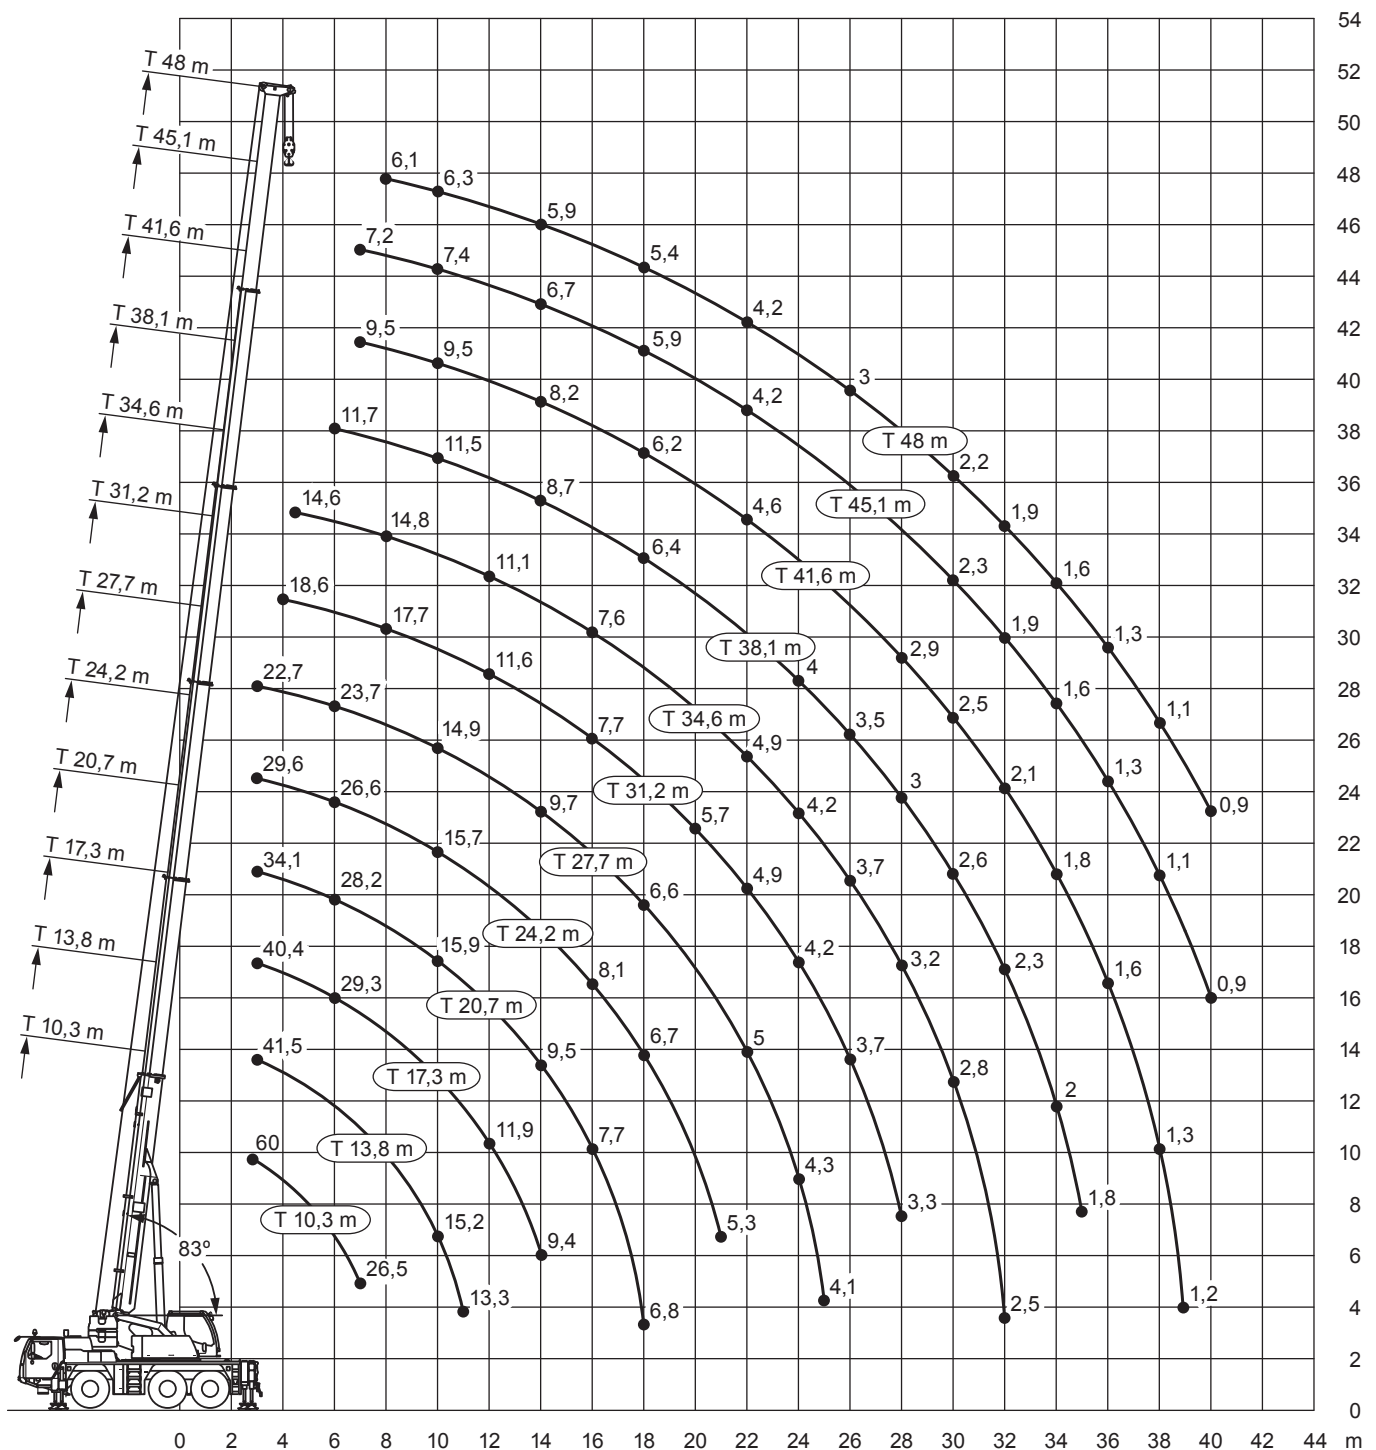

10,3-48m

9,516m

12,8t

7,36x6,3m

46t

* = 16.00 R25 / 20.5 R25

Ra = Allradlenkung

** = 20.5 R25

Autokrane

Transportfahrzeuge

Hubarbeitsbühnen

Gabelstapler

Teleskopstapler

Montagen

Sonstiges

10,3-48m

Liebherr LTM 1060-3.1

Teleskop-Mobilkran 60 t

34,6-48m

9,5m

12,8t

7,36x6,3m

360°

13000