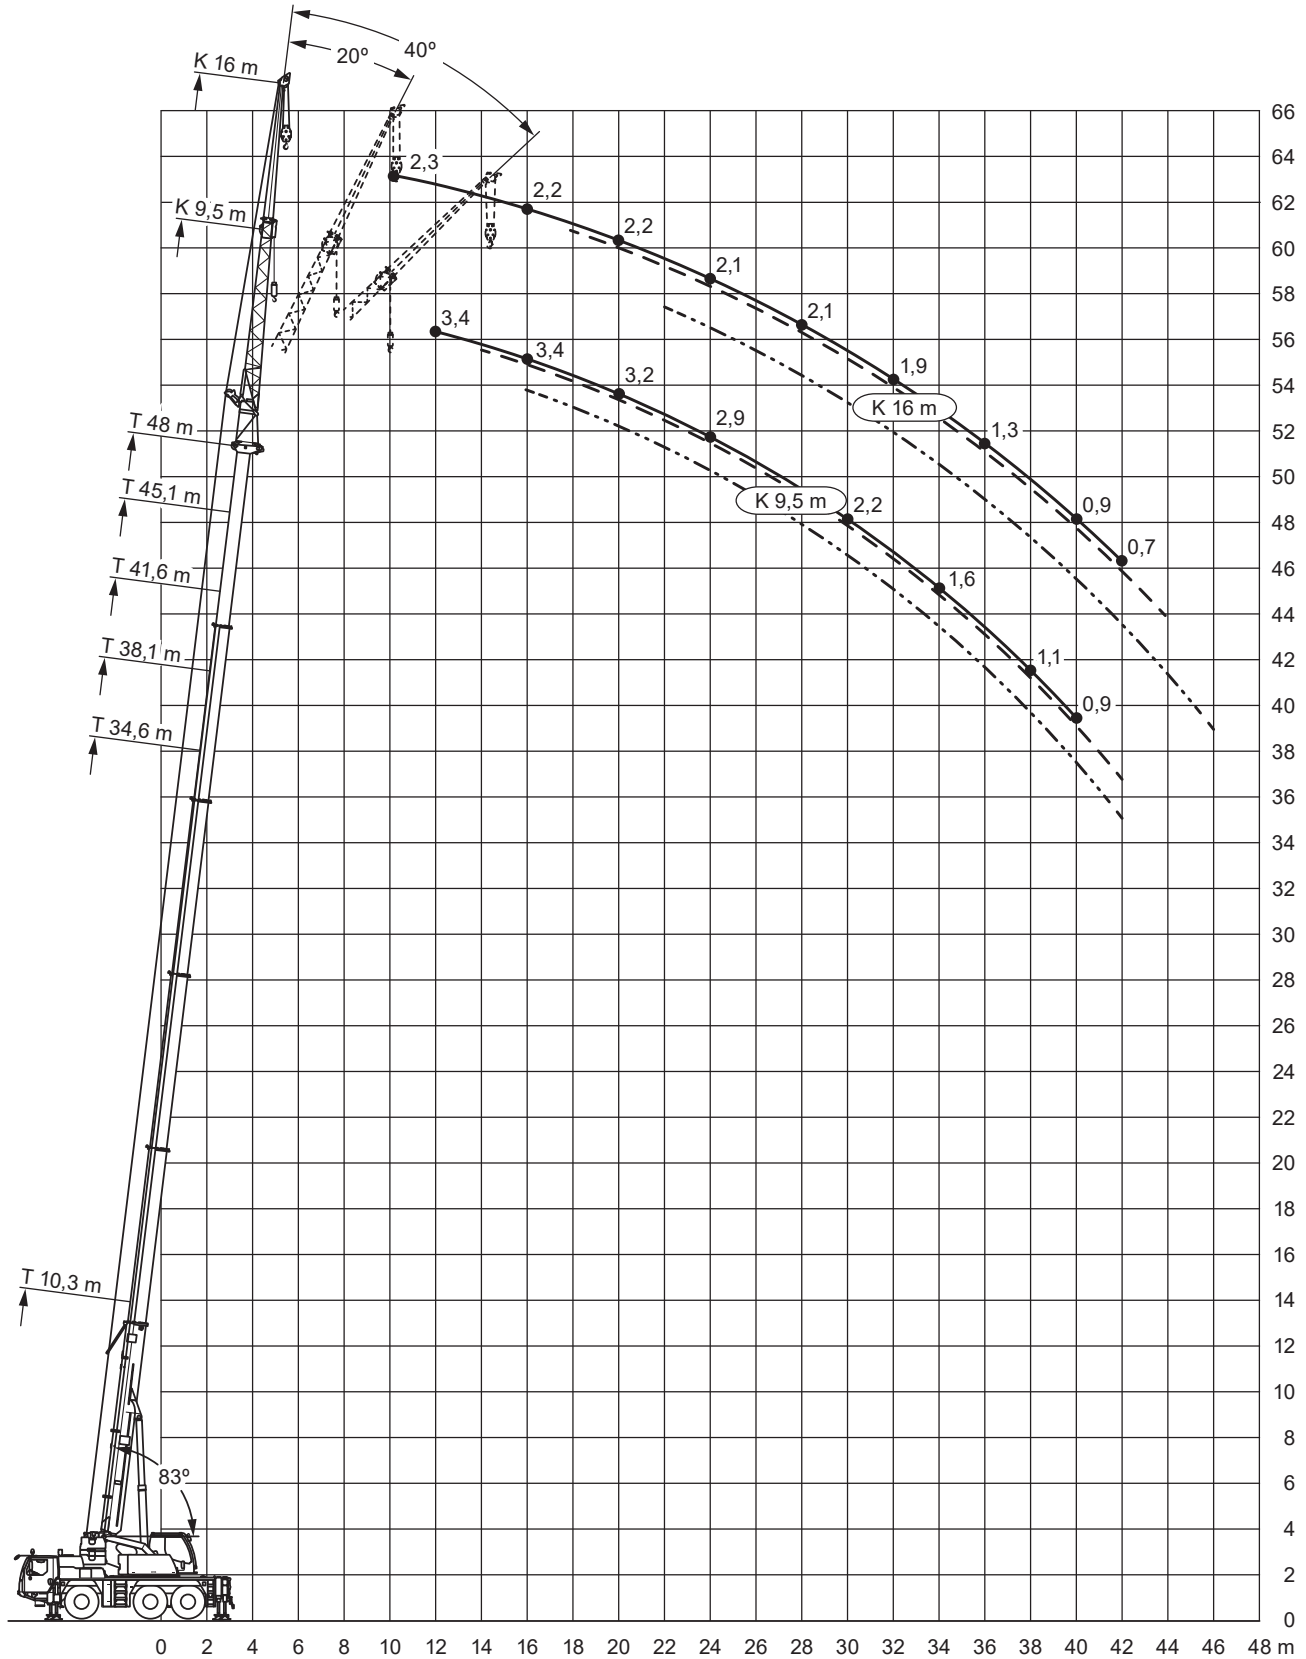

10,3-48m

9,516m

12,8t

7,36x6,3m

46t

* = 16.00 R25 / 20.5 R25

Ra = Allradlenkung

** = 20.5 R25

Liebherr LTM 1060-3.1

Teleskop-Mobilkran 60 t

34,6-48m

9,5m

12,8t

7,36x6,3m

360°

13000

Liebherr LTM 1060-3.1

34,6-48m

16m

12,8t

7,36x6,3m

360°

13000

m	34,6			38,1			41,6			45,1			48			m
	0°	20°	40°	0°	20°	40°	0°	20°	40°	0°	20°	40°	0°	20°	40°	
7	3,9															7
8	3,9			3,5			3									8
9	3,8			3,4			3			2,6						9
10	3,8			3,4			3			2,6			2,3			10
12	3,7	3,1		3,3			3			2,6			2,3			12
14	3,5	3		3,2	2,8		2,9	2,7		2,6			2,3			14
16	3,4	2,9	2,4	3,2	2,8		2,9	2,6		2,5	2,4		2,2			16
18	3,3	2,8	2,4	3,1	2,7	2,3	2,8	2,5		2,5	2,3		2,2	2,2		18
20	3,2	2,7	2,3	3	2,6	2,3	2,7	2,5	2,2	2,5	2,3	2,1	2,2	2,2		20
22	3	2,6	2,3	2,9	2,5	2,2	2,7	2,4	2,2	2,4	2,2	2,1	2,2	2,1	2	22
24	2,9	2,5	2,2	2,8	2,4	2,2	2,6	2,3	2,2	2,4	2,2	2,1	2,1	2,1	2	24
26	2,8	2,4	2,2	2,7	2,4	2,2	2,5	2,3	2,1	2,3	2,2	2,1	2,1	2,1	2	26
28	2,6	2,4	2,2	2,6	2,3	2,1	2,5	2,2	2,1	2,3	2,1	2,1	2,1	2	2	28
30	2,5	2,3	2,2	2,4	2,3	2,1	2,3	2,2	2,1	2,2	2,1	2	2,1	2	2	30
32	2,3	2,2	2,2	2,3	2,2	2,1	2,2	2,2	2,1	2	2,1	2	1,9	2	1,9	32
34	2,1	2,2	2,1	2,1	2,1	2,1	1,9	2	2,1	1,7	2	2	1,6	1,9	1,9	34
36	2	2	2,1	1,8	1,9	2	1,7	1,9	1,9	1,4	1,7	1,9	1,3	1,6	1,8	36
38	1,8	1,9	1,9	1,6	1,8	1,9	1,4	1,6	1,8	1,2	1,4	1,6	1,1	1,4	1,6	38
40	1,5	1,7		1,4	1,5	1,6	1,2	1,4	1,5	1	1,2	1,4	0,9	1,2	1,3	40
42	1,4	1,5		1,2	1,3		1	1,2	1,3	0,8	1	1,1	0,7	1	1,1	42
44	1,2	1,3		1	1,1		0,8	1	1,1		0,8	0,9		0,8	0,9	44
46	1			0,8	0,9			0,8				0,7			0,7	46
48	0,9			0,7	0,8											48