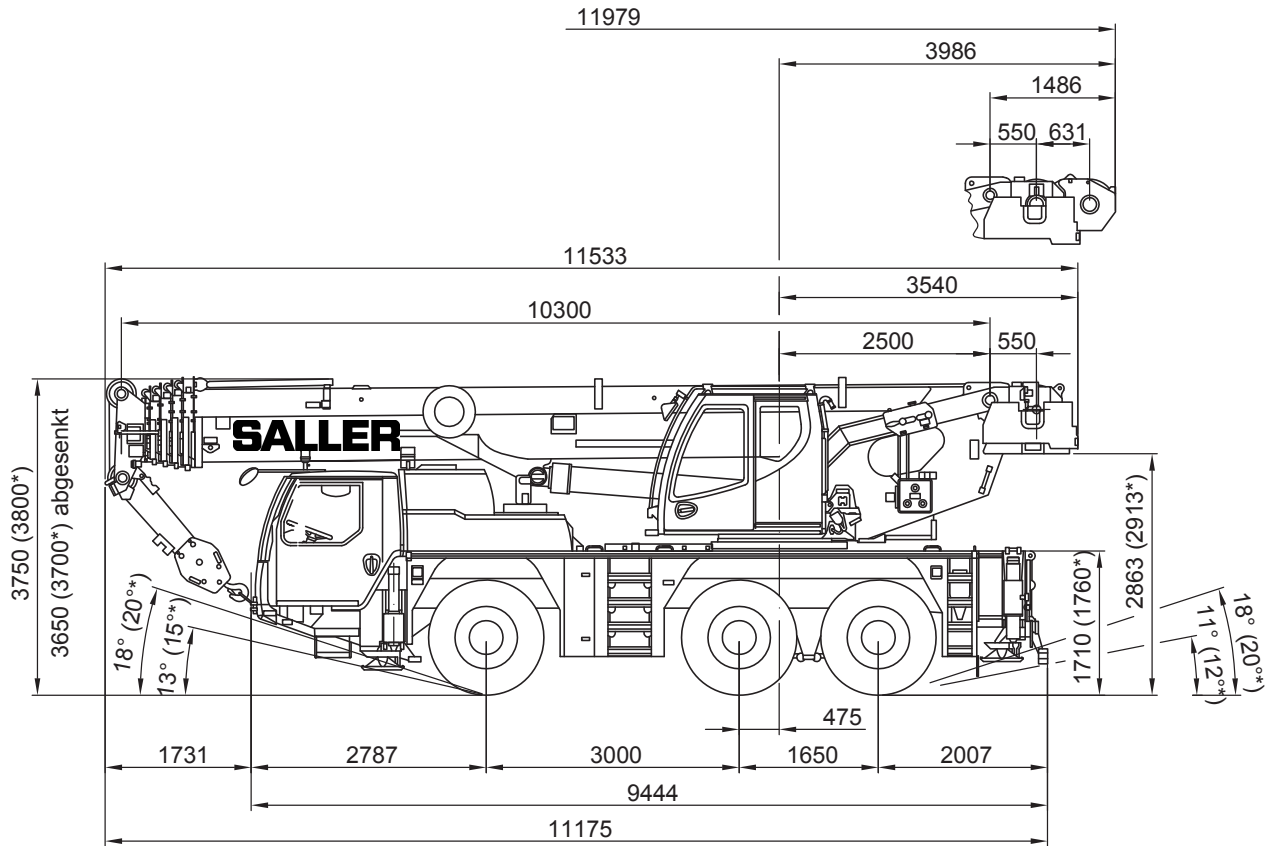

10,3-48m

9,516m

12,8t

7,36x6,3m

46t

* = 16.00 R25 / 20.5 R25

Ra = Allradlenkung

** = 20.5 R25

Autokrane

Transportfahrzeuge

Hubarbeitsbühnen

Gabelstapler

Teleskopstapler

Montagen

Sonstiges

10,3-48m

Liebherr LTM 1060-3.1

Teleskop-Mobilkran 60 t

34,6-48m

9,5m

12,8t

7,36x6,3m

360°

13000

Liebherr LTM 1060-3.1

34,6-48m

16m

12,8t

7,36x6,3m

360°

13000

m	34,6			38,1			41,6			45,1			48			m
	0°	20°	40°	0°	20°	40°	0°	20°	40°	0°	20°	40°	0°	20°	40°	
7	3,9															7
8	3,9			3,5			3									8
9	3,8			3,4			3			2,6						9
10	3,8			3,4			3			2,6			2,3			10
12	3,7	3,1		3,3			3			2,6			2,3			12
14	3,5	3		3,2	2,8		2,9	2,7		2,6			2,3			14
16	3,4	2,9	2,4	3,2	2,8		2,9	2,6		2,5	2,4		2,2			16
18	3,3	2,8	2,4	3,1	2,7	2,3	2,8	2,5		2,5	2,3		2,2	2,2		18
20	3,2	2,7	2,3	3	2,6	2,3	2,7	2,5	2,2	2,5	2,3	2,1	2,2	2,2		20
22	3	2,6	2,3	2,9	2,5	2,2	2,7	2,4	2,2	2,4	2,2	2,1	2,2	2,1	2	22
24	2,9	2,5	2,2	2,8	2,4	2,2	2,6	2,3	2,2	2,4	2,2	2,1	2,1	2,1	2	24
26	2,8	2,4	2,2	2,7	2,4	2,2	2,5	2,3	2,1	2,3	2,2	2,1	2,1	2,1	2	26
28	2,6	2,4	2,2	2,6	2,3	2,1	2,5	2,2	2,1	2,3	2,1	2,1	2,1	2	2	28
30	2,5	2,3	2,2	2,4	2,3	2,1	2,3	2,2	2,1	2,2	2,1	2	2,1	2	2	30
32	2,3	2,2	2,2	2,3	2,2	2,1	2,2	2,2	2,1	2	2,1	2	1,9	2	1,9	32
34	2,1	2,2	2,1	2,1	2,1	2,1	1,9	2	2,1	1,7	2	2	1,6	1,9	1,9	34
36	2	2	2,1	1,8	1,9	2	1,7	1,9	1,9	1,4	1,7	1,9	1,3	1,6	1,8	36
38	1,8	1,9	1,9	1,6	1,8	1,9	1,4	1,6	1,8	1,2	1,4	1,6	1,1	1,4	1,6	38
40	1,5	1,7		1,4	1,5	1,6	1,2	1,4	1,5	1	1,2	1,4	0,9	1,2	1,3	40
42	1,4	1,5		1,2	1,3		1	1,2	1,3	0,8	1	1,1	0,7	1	1,1	42
44	1,2	1,3		1	1,1		0,8	1	1,1		0,8	0,9		0,8	0,9	44
46	1			0,8	0,9			0,8				0,7			0,7	46
48	0,9			0,7	0,8											48