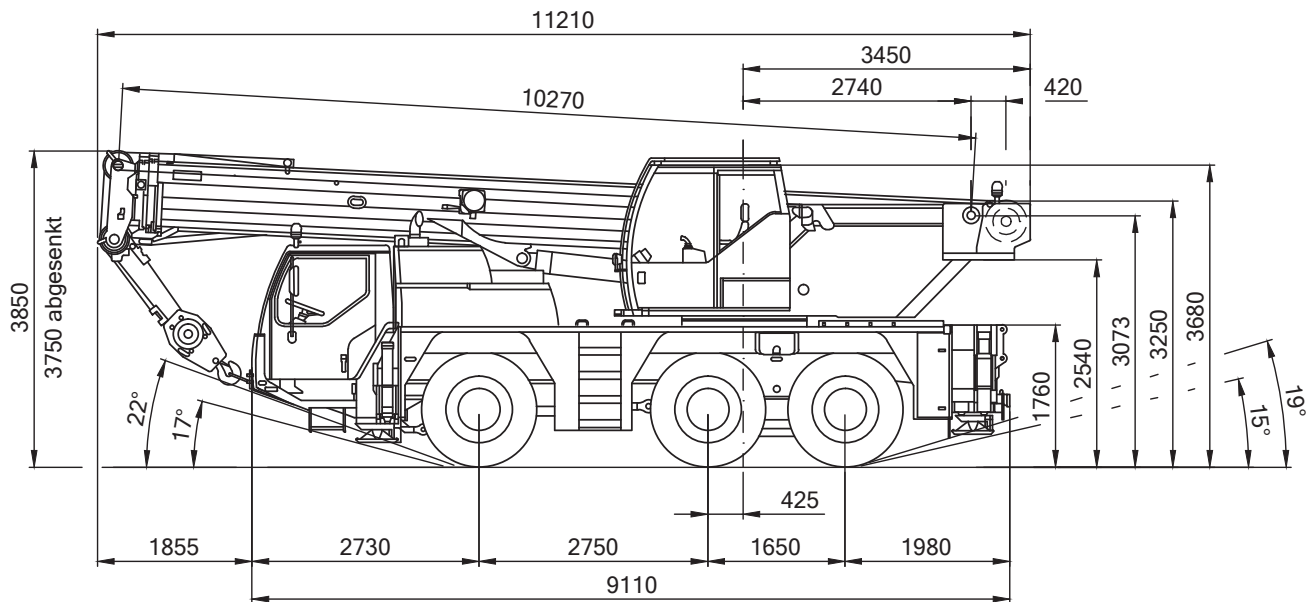

10,3-34m

1,4/9,2/16m

7t

7,2x6,4m

37t

Autokrane

Transportfahrzeuge

Hubarbeitsbühnen

Gabelstapler

Teleskopstapler

Montagen

Sonstiges