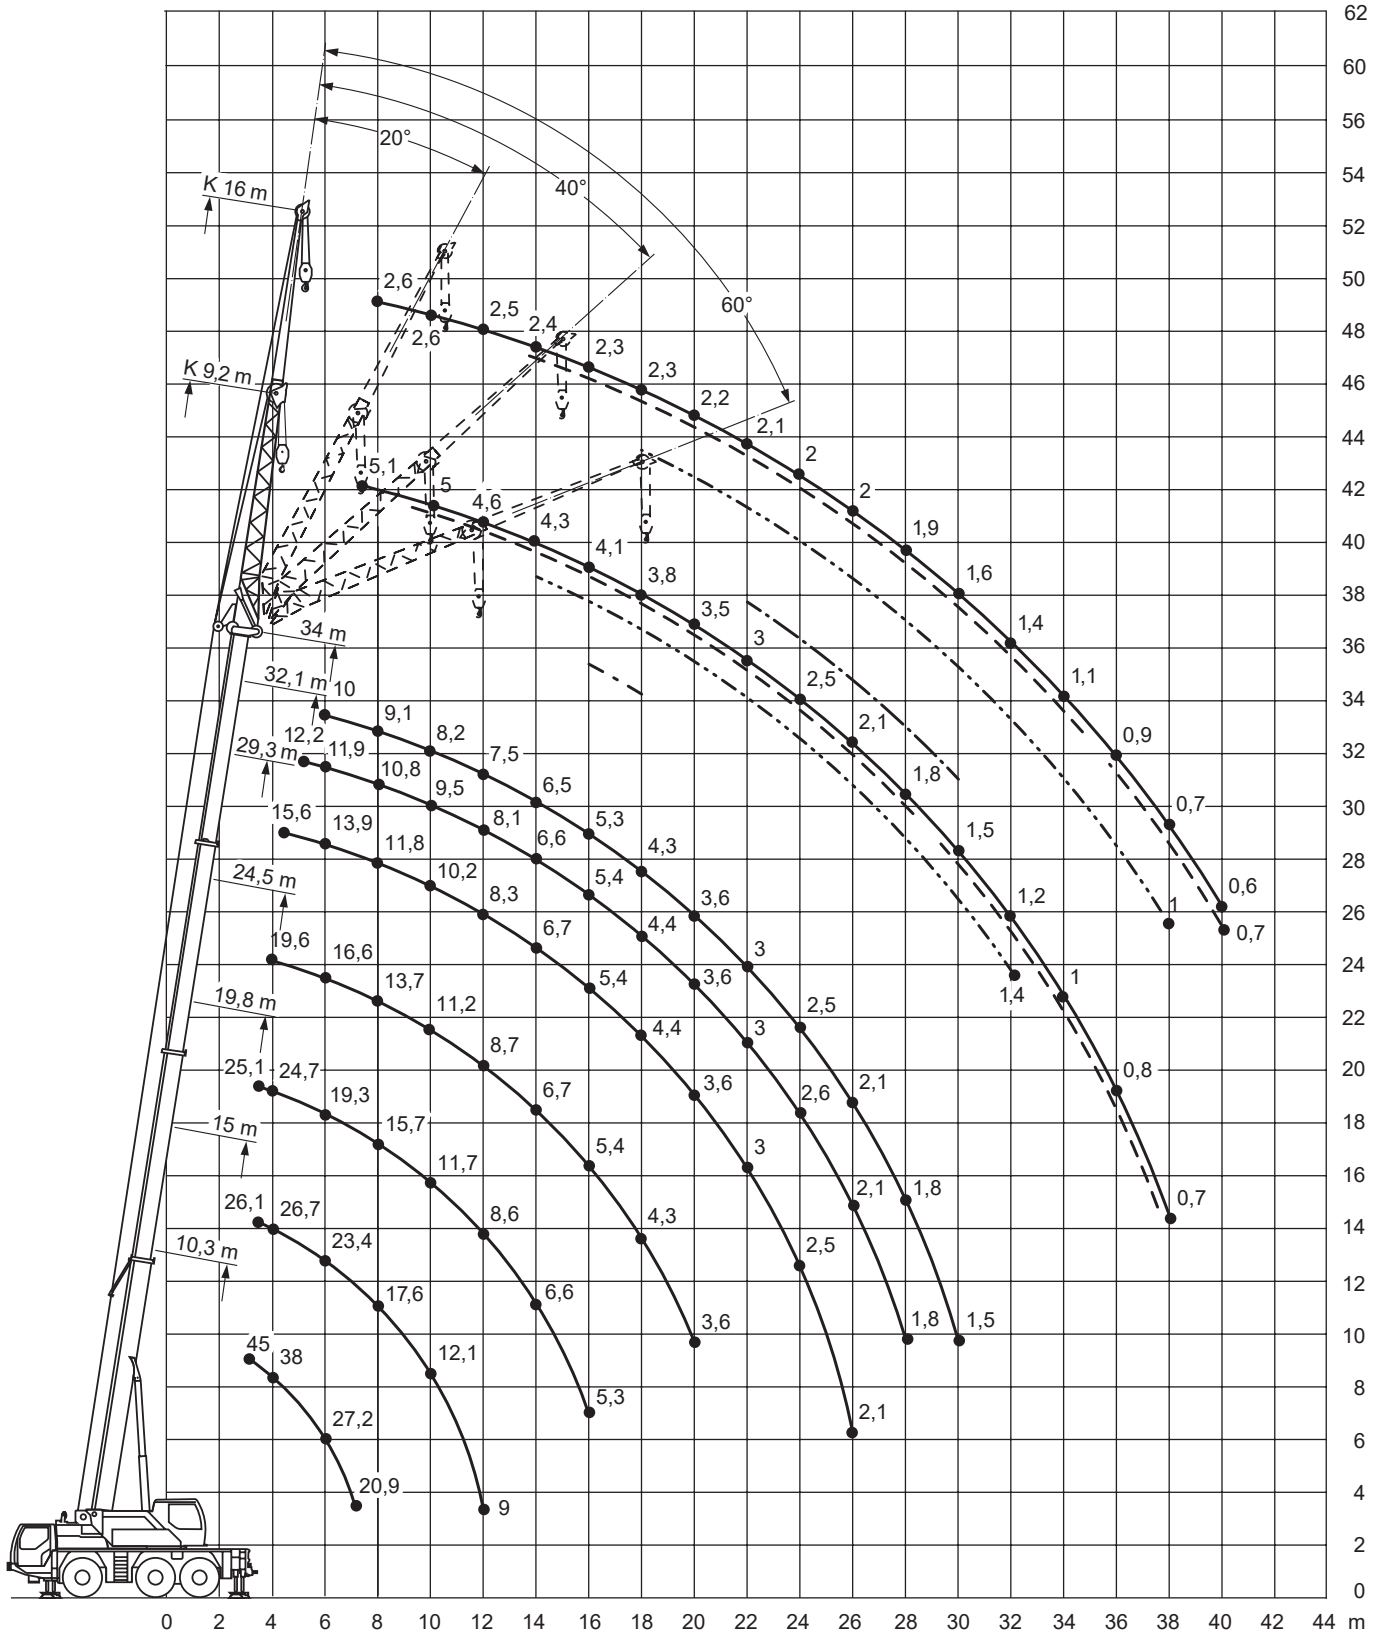

Gabelstapler

Teleskopstapler

Montagen

Sonstiges

Liebherr LTM 1045-3.1

Teleskop-Mobilkran 50 t

10,3-34m

7t

7,2x6,4m

360°

75%

m	10,3*	10,3	15*	15	19,8	24,5	29,3	32,1	34	m
2	50									2
3	45	41								3
3,5	41	37	26,1	26,1	25,1					3,5
4	38	33,5	26,7	26,7	24,7					4
4,5	34	30,5	27,3	27,3	23,2	19,6	15,6			4,5
5	32	27,6	26,3	26,3	21,8	18,5	15,1	12,2		5
6	27,2	23,1	23,4	23,3	19,3	16,6	13,9	11,9	10	6
7	20,9	19,2	20,9	19,5	17,3	15,1	12,9	11,6	9,5	7
8			17,6	16,2	15,7	13,7	11,8	10,8	9,1	8
9			14,4	13,8	13,7	12,6	11	10,1	8,6	9
10			12,1	11,6	11,7	11,2	10,2	9,5	8,2	10
12			9	8,5	8,6	8,7	8,3	8,1	7,5	12
14					6,6	6,7	6,7	6,6	6,5	14
16					5,3	5,4	5,4	5,4	5,3	16
18						4,3	4,4	4,4	4,3	18
20						3,6	3,6	3,6	3,6	20
22							3	3	3	22
24							2,5	2,6	2,5	24
26							2,1	2,1	2,1	26
28								1,8	1,8	28
30									1,5	30

50 t Teleskop-Mobilkran

Liebherr LTM 1045-3.1

15-34m

7t

7,2x6,4m

360°

75%

Teleskopierbare Lasten

* nach hinten

Liebherr LTM 1045-3.1

Teleskop-Mobilkran 50 t

29,3-34m

9,2m

7t

7,2x6,4m

360°