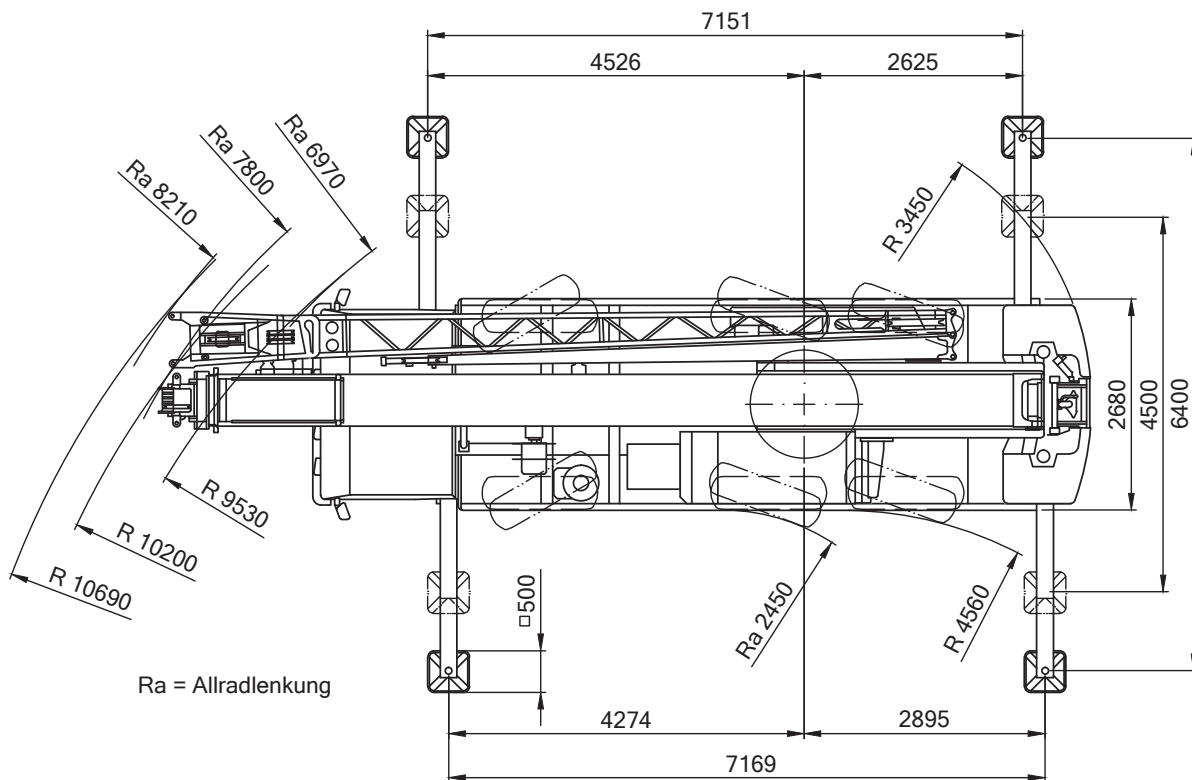

10,3-34m

1,4/9,2/16m

7t

7,2x6,4m

37t

Autokrane

Transportfahrzeuge

Hubarbeitsbühnen

Gabelstapler

Teleskopstapler

Montagen

Sonstiges