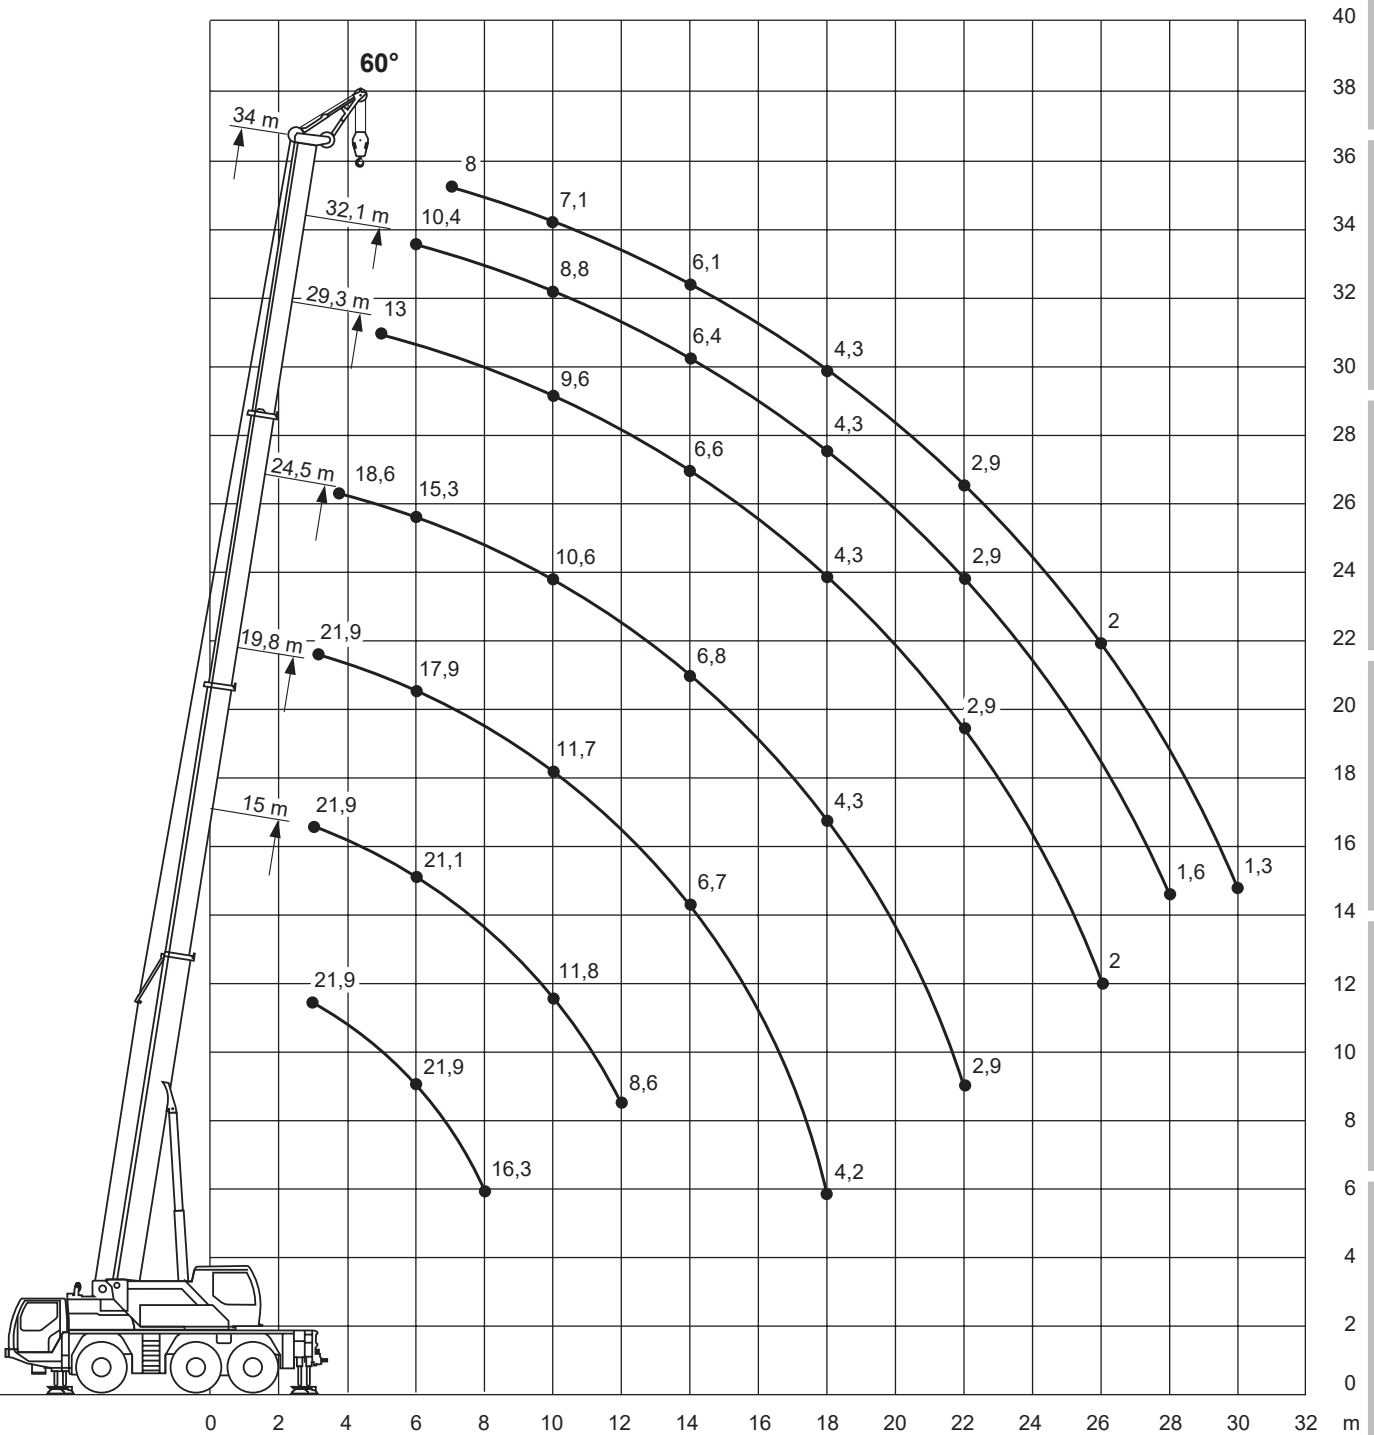

Liebherr LTM 1045-3.1

29,3-34m

16m

7t

7,2x6,4m

360°

75%

m	29,3				32,1				34				m
	0°	20°	40°	60°	0°	20°	40°	60°	0°	20°	40°	60°	
6	3												6
7	2,9				2,7								7
8	2,9				2,7				2,6				8
9	2,8				2,6				2,6				9
10	2,8				2,6				2,6				10
12	2,7	2,3			2,6				2,5				12
14	2,6	2,2			2,5	2,1			2,4	2,1			14
16	2,5	2,1			2,4	2,1			2,3	2			16
18	2,3	2	1,8		2,3	2	1,7		2,3	2	1,7		18
20	2,2	1,9	1,7	1,5	2,2	1,9	1,7	1,5	2,2	1,9	1,7		20
22	2,2	1,9	1,7	1,5	2,1	1,9	1,7	1,5	2,1	1,8	1,7	1,5	22
24	2,1	1,8	1,6	1,5	2	1,8	1,6	1,4	2	1,8	1,6	1,4	24
26	2	1,7	1,6	1,5	2	1,7	1,6	1,4	2	1,7	1,6	1,4	26
28	1,9	1,7	1,6	1,5	1,9	1,7	1,6	1,4	1,9	1,7	1,6	1,4	28
30	1,7	1,7	1,6		1,7	1,7	1,6	1,4	1,6	1,7	1,6	1,4	30
32	1,5	1,6	1,6		1,4	1,6	1,6		1,4	1,6	1,6		32
34	1,2	1,4	1,5		1,2	1,4	1,5		1,1	1,3	1,5		34
36	1	1,2	1,2		1	1,1	1,2		0,9	1,1	1,2		36
38	0,8	0,9			0,8	0,9	1		0,7	0,9	1		38
40	0,7	0,8			0,6	0,7			0,6	0,7			40