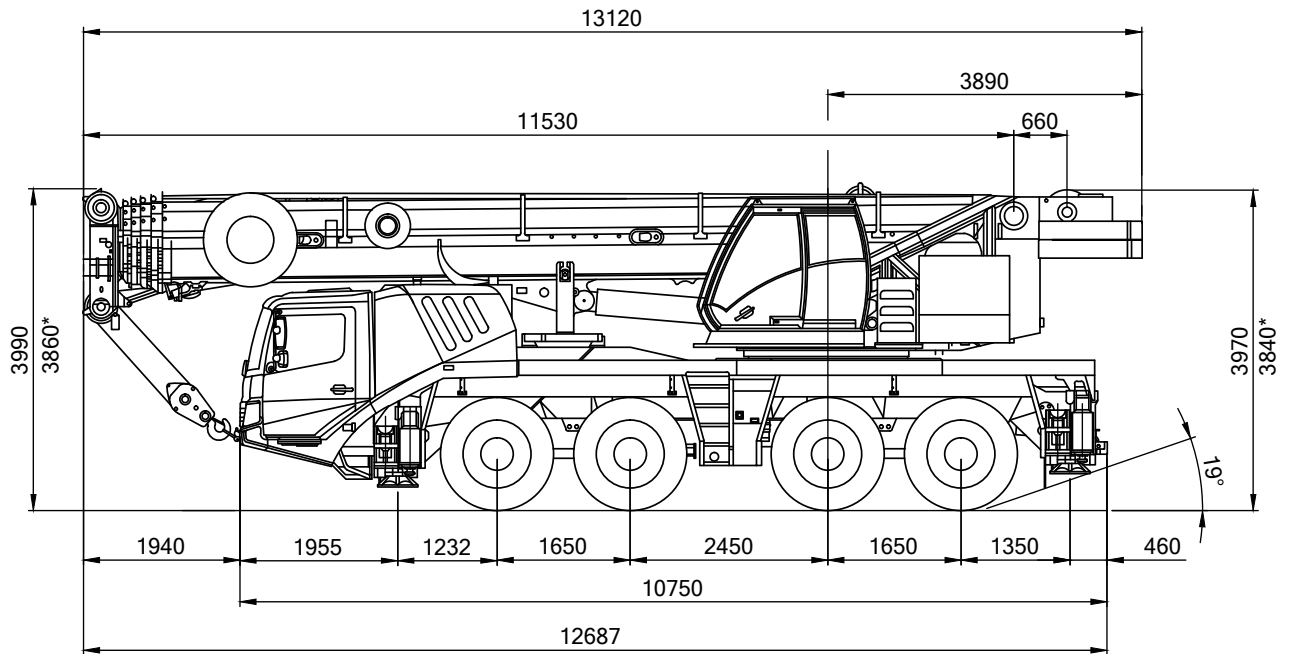

11,3-52m

10/17/  
22/27m

26,1t

8,34x7m

70t

\* = abgesenkt

Grove GMK 4100

Teleskop-Mobilkran 110 t

11,3-52m

26,1t

8,34x7m

360°

13000

m	11,3*	11,3	15,51	19,68	23,81	27,8	31,65	35,86	40,03	44,16	48,15	52	m
2,5	110												2,5
3	70	70	64,5	60	53,5								3
4	60	59	56,5	53	50	41							4
5	53	51	50	47,5	44	40	31,5						5
6	47	44,5	44,5	41,5	39	36,5	31	24	18,8				6
7	42	39	39,5	37	34,5	33	29	23	18,8	14,6			7
8	36,5	35	35	33	31,5	30	27,5	22	18,5	14,6	11,5		8
9			32	30,5	28,5	27	25,5	20,5	17,9	14,5	11,5	9,5	9
10			29	28	26	25	23,5	19,1	17	14,5	11,5	9,5	10
11			26	26	23,5	23	22	17,7	16	14,2	11,4	9,5	11
12			22,5	22,5	21,5	21	20,5	16,4	14,9	13,7	11,4	9,5	12
13				19,8	19,4	19,5	19,2	15,4	14	13	11,3	9,5	13
14				17,5	18,1	17,8	17,7	14,4	13,2	12,3	11	9,5	14
15				16,3	16,2	15,9	16,5	13,5	12,4	11,6	10,6	9,4	15
16				14,7	14,6	14,7	14,9	12,7	11,7	10,9	10,1	9,2	16
18					12,1	12,7	12,3	11,2	10,2	9,6	9,2	8,6	18
20					10,6	10,7	10,3	10,3	9,1	8,6	8,3	7,9	20
22						9,2	8,8	9,2	8,3	7,8	7,6	7,3	22
24						7,9	8,1	8	7,2	7	6,8	6,7	24
26							7,3	6,9	6,7	6,2	6,1	6	26
28							6,5	6,1	6,2	5,5	5,3	5,3	28
30								5,3	5,5	4,9	4,9	4,8	30
32								4,8	4,9	4,6	4,4	4,4	32
34									4,4	4,3	4,1	4	34
36									3,9	3,9	3,8	3,5	36
38										3,5	3,4	3,1	38
40										3,1	3	2,7	40
42											2,7	2,4	42
44											2,4	2,1	44
46												1,8	46
48												1,5	48

## 110 t Teleskop-Mobilkran

Grove GMK 4100

52m

10/17/  
22/27m

26,1t

8,34x7m

360°

13000