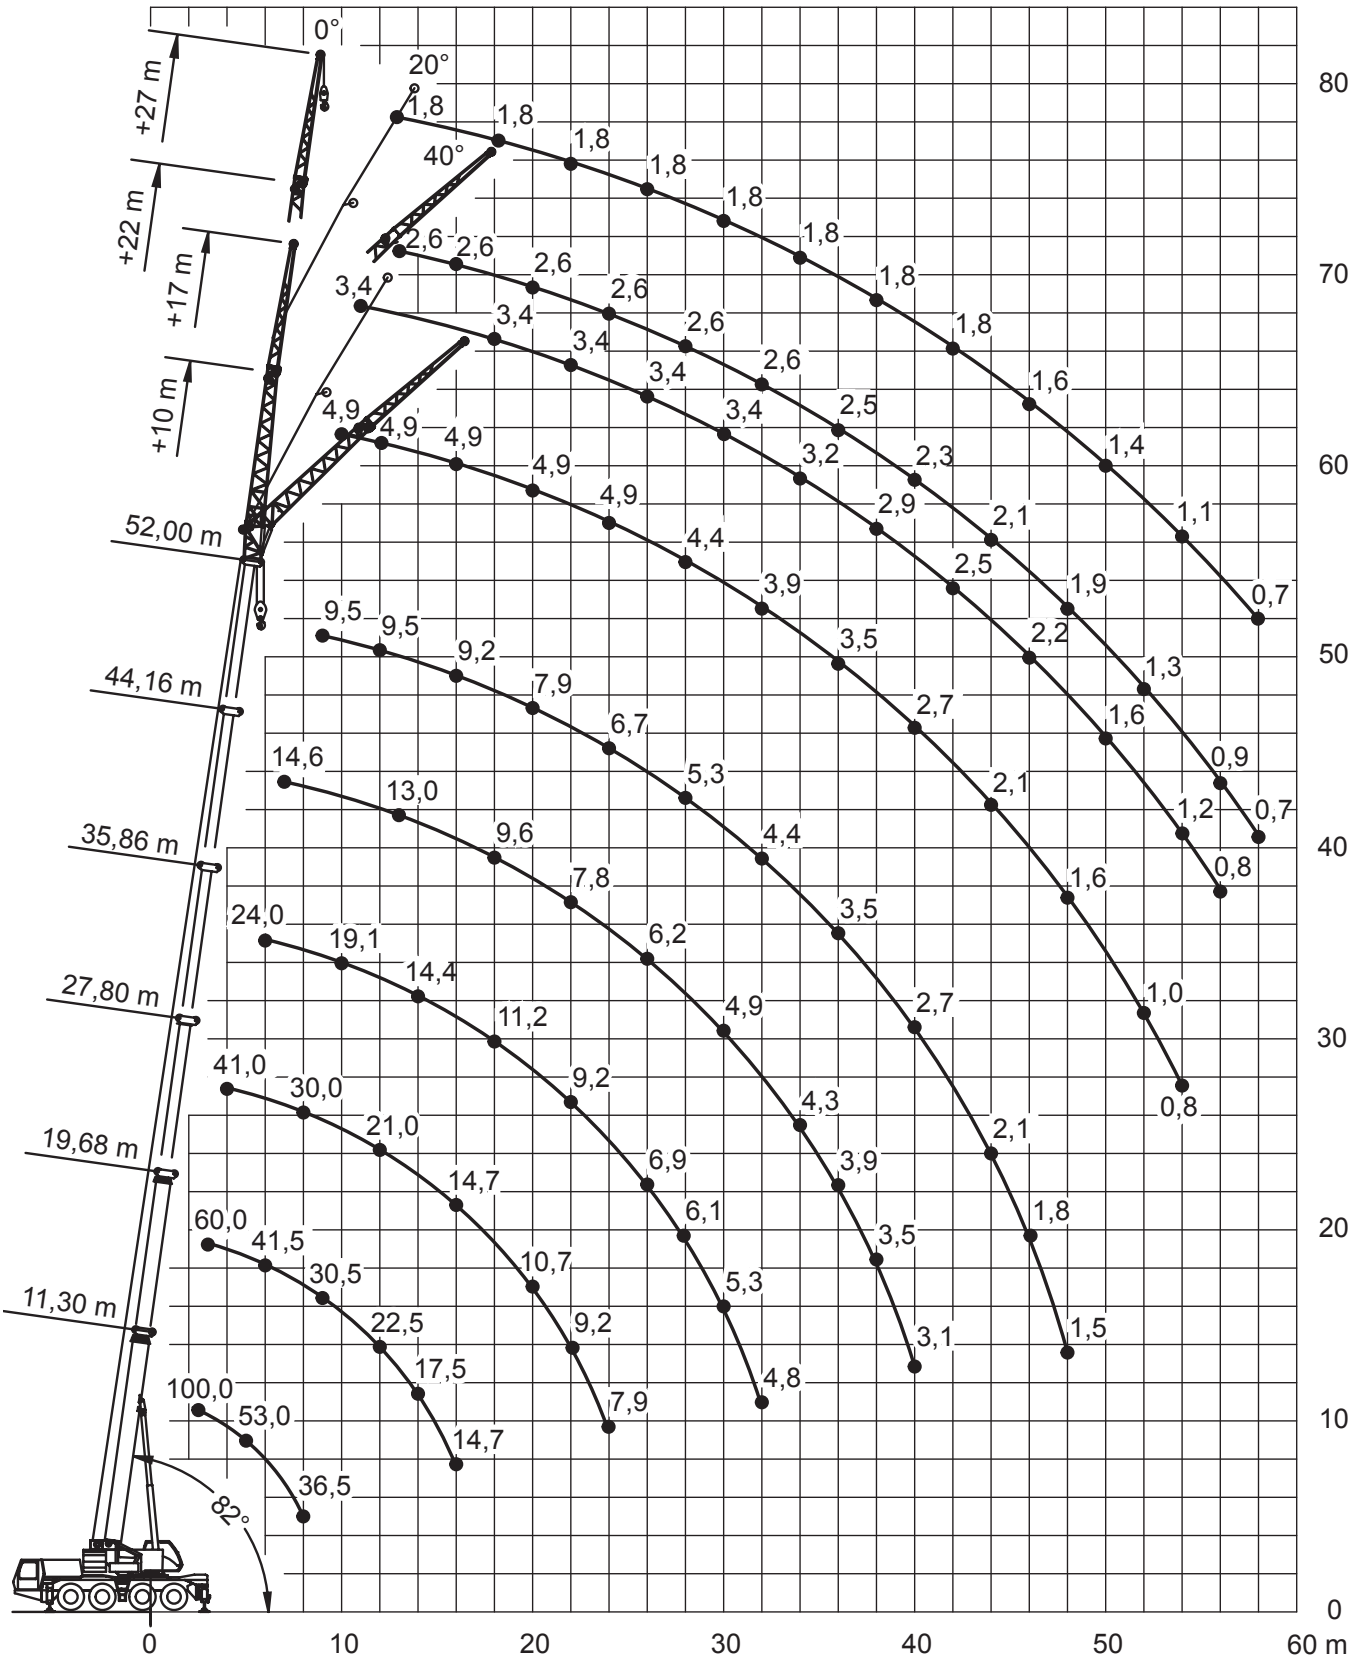

11,3-52m

10/17/  
22/27m

26,1t

8,34x7m

70t

\* = abgesenkt

Grove GMK 4100

Teleskop-Mobilkran 110 t

11,3-52m

26,1t

8,34x7m

360°

13000

m	11,3*	11,3	15,51	19,68	23,81	27,8	31,65	35,86	40,03	44,16	48,15	52	m
2,5	110												2,5
3	70	70	64,5	60	53,5								3
4	60	59	56,5	53	50	41							4
5	53	51	50	47,5	44	40	31,5						5
6	47	44,5	44,5	41,5	39	36,5	31	24	18,8				6
7	42	39	39,5	37	34,5	33	29	23	18,8	14,6			7
8	36,5	35	35	33	31,5	30	27,5	22	18,5	14,6	11,5		8
9			32	30,5	28,5	27	25,5	20,5	17,9	14,5	11,5	9,5	9
10			29	28	26	25	23,5	19,1	17	14,5	11,5	9,5	10
11			26	26	23,5	23	22	17,7	16	14,2	11,4	9,5	11
12			22,5	22,5	21,5	21	20,5	16,4	14,9	13,7	11,4	9,5	12
13				19,8	19,4	19,5	19,2	15,4	14	13	11,3	9,5	13
14				17,5	18,1	17,8	17,7	14,4	13,2	12,3	11	9,5	14
15				16,3	16,2	15,9	16,5	13,5	12,4	11,6	10,6	9,4	15
16				14,7	14,6	14,7	14,9	12,7	11,7	10,9	10,1	9,2	16
18					12,1	12,7	12,3	11,2	10,2	9,6	9,2	8,6	18
20					10,6	10,7	10,3	10,3	9,1	8,6	8,3	7,9	20
22						9,2	8,8	9,2	8,3	7,8	7,6	7,3	22
24						7,9	8,1	8	7,2	7	6,8	6,7	24
26							7,3	6,9	6,7	6,2	6,1	6	26
28							6,5	6,1	6,2	5,5	5,3	5,3	28
30								5,3	5,5	4,9	4,9	4,8	30
32								4,8	4,9	4,6	4,4	4,4	32
34									4,4	4,3	4,1	4	34
36									3,9	3,9	3,8	3,5	36
38										3,5	3,4	3,1	38
40										3,1	3	2,7	40
42											2,7	2,4	42
44											2,4	2,1	44
46												1,8	46
48												1,5	48

## 110 t Teleskop-Mobilkran

Grove GMK 4100

52m

10/17/  
22/27m

26,1t

8,34x7m

360°

13000