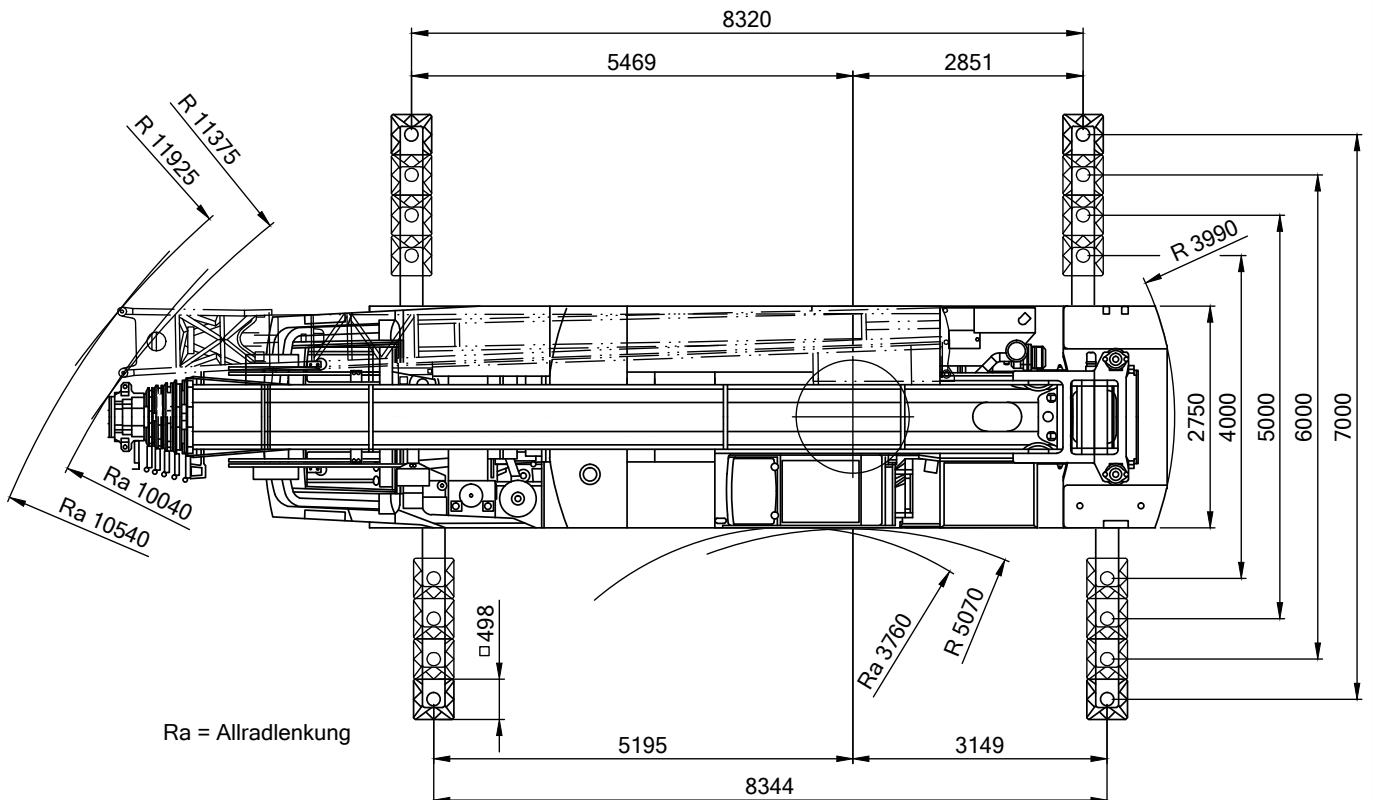

11,3-52m

10/17/  
22/27m

26,1t

8,34x7m

70t

\* = abgesenkt

Grove GMK 4100

Teleskop-Mobilkran 110 t

11,3-52m

26,1t

8,34x7m

360°

13000

m	11,3*	11,3	15,51	19,68	23,81	27,8	31,65	35,86	40,03	44,16	48,15	52	m
2,5	110												2,5
3	70	70	64,5	60	53,5								3
4	60	59	56,5	53	50	41							4
5	53	51	50	47,5	44	40	31,5						5
6	47	44,5	44,5	41,5	39	36,5	31	24	18,8				6
7	42	39	39,5	37	34,5	33	29	23	18,8	14,6			7
8	36,5	35	35	33	31,5	30	27,5	22	18,5	14,6	11,5		8
9			32	30,5	28,5	27	25,5	20,5	17,9	14,5	11,5	9,5	9
10			29	28	26	25	23,5	19,1	17	14,5	11,5	9,5	10
11			26	26	23,5	23	22	17,7	16	14,2	11,4	9,5	11
12			22,5	22,5	21,5	21	20,5	16,4	14,9	13,7	11,4	9,5	12
13				19,8	19,4	19,5	19,2	15,4	14	13	11,3	9,5	13
14				17,5	18,1	17,8	17,7	14,4	13,2	12,3	11	9,5	14
15				16,3	16,2	15,9	16,5	13,5	12,4	11,6	10,6	9,4	15
16				14,7	14,6	14,7	14,9	12,7	11,7	10,9	10,1	9,2	16
18					12,1	12,7	12,3	11,2	10,2	9,6	9,2	8,6	18
20					10,6	10,7	10,3	10,3	9,1	8,6	8,3	7,9	20
22						9,2	8,8	9,2	8,3	7,8	7,6	7,3	22
24						7,9	8,1	8	7,2	7	6,8	6,7	24
26							7,3	6,9	6,7	6,2	6,1	6	26
28							6,5	6,1	6,2	5,5	5,3	5,3	28
30								5,3	5,5	4,9	4,9	4,8	30
32								4,8	4,9	4,6	4,4	4,4	32
34									4,4	4,3	4,1	4	34
36									3,9	3,9	3,8	3,5	36
38										3,5	3,4	3,1	38
40										3,1	3	2,7	40
42											2,7	2,4	42
44											2,4	2,1	44
46												1,8	46
48												1,5	48

## 110 t Teleskop-Mobilkran

Grove GMK 4100

52m

10/17/  
22/27m

26,1t

8,34x7m

360°

13000