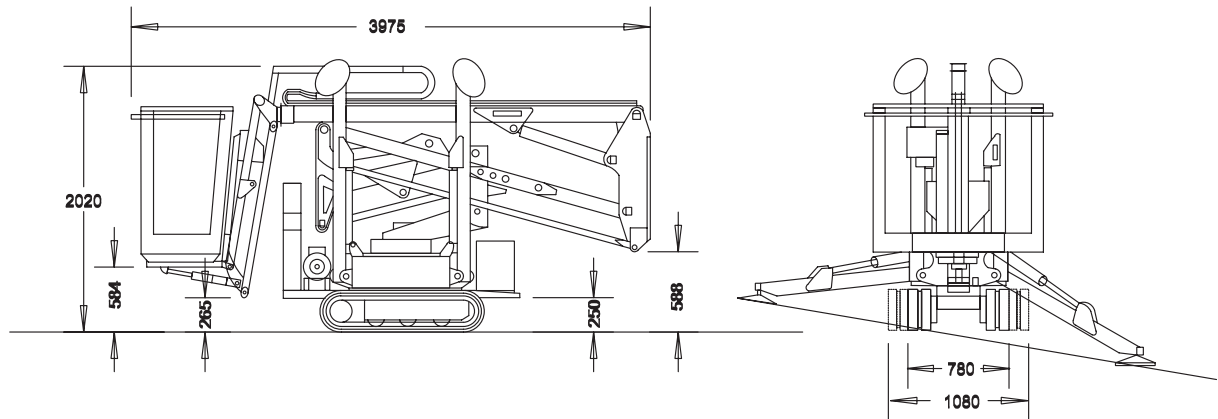

Technische Daten

Arbeitskorb:

Arbeitshöhe:	17,00 m
Seitliche Reichweite:	12,70 m
Korbbelastung:	200 kg

Abmessungen

Gesamtlänge:	8,64 m
Gesamtbreite:	1,82 m
Gesamthöhe:	1,98 m
Antrieb:	Diesel/230 Volt
Eigengewicht:	2.750 kg
Sonderausstattung:	Generator

Technische Daten

Arbeitskorb:

Arbeitshöhe:	22,00 m
Seitliche Reichweite:	14,50 m
Korbbelastung:	80 kg

Abmessungen

Gesamtlänge:	8,64 m
Gesamtbreite:	1,82 m
Gesamthöhe:	1,98 m
Antrieb:	Diesel/230 Volt
Eigengewicht:	2.980 kg
Sonderausstattung:	Aggregat

Technische Daten

Arbeitskorb:

Arbeitshöhe:	14,00 m
Seitliche Reichweite:	7,00 m
Korbbelastung:	120 kg

Abmessungen

Gesamtlänge:	ca. 3,92 m
Gesamtbreite:	ca. 0,85 m
Gesamthöhe:	ca. 2,00 m
Antrieb:	230 Volt / Benzin
Sonderausstattung:	Nicht kreidende Ketten
	Strom- und Luftanschluß im Arbeitskorb

Technische Daten

Arbeitskorb:

Max. Arbeitshöhe:	17,00 m
Max. Plattformhöhe:	15,00 m
Tragkraft:	230 kg

Abmessungen

Arbeitskorb:	0,69x1,34 m
Gesamthöhe:	2,00 m
Gesamtlänge:	4,53 m
Gesamtbreite:	1,30 m

Leistungsdaten