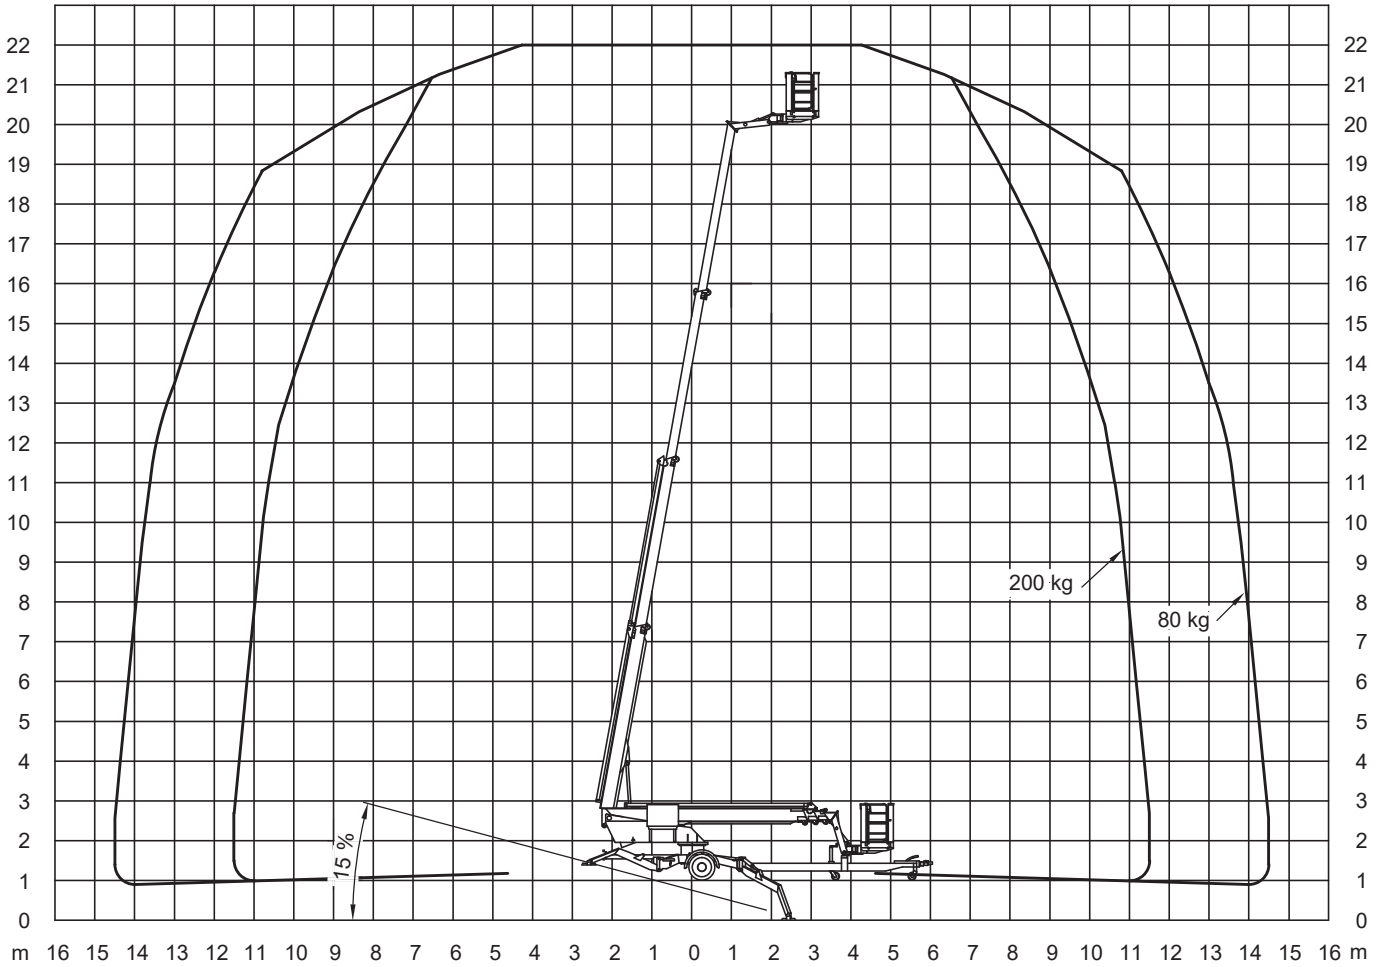

Technische Daten

Arbeitskorb:

Arbeitshöhe:	17,00 m
Seitliche Reichweite:	12,70 m
Korbbelastung:	200 kg

Abmessungen

Gesamtlänge:	8,64 m
Gesamtbreite:	1,82 m
Gesamthöhe:	1,98 m
Antrieb:	Diesel/230 Volt
Eigengewicht:	2.750 kg
Sonderausstattung:	Generator

Technische Daten

Arbeitskorb:

Arbeitshöhe:	22,00 m
Seitliche Reichweite:	14,50 m
Korbbelastung:	80 kg

Abmessungen

Gesamtlänge:	8,64 m
Gesamtbreite:	1,82 m
Gesamthöhe:	1,98 m
Antrieb:	Diesel/230 Volt
Eigengewicht:	2.980 kg
Sonderausstattung:	Aggregat

Technische Daten

Arbeitskorb:

Arbeitshöhe:	14,00 m
Seitliche Reichweite:	7,00 m
Korbbelastung:	120 kg

Abmessungen

Gesamtlänge:	ca. 3,92 m
Gesamtbreite:	ca. 0,85 m
Gesamthöhe:	ca. 2,00 m
Antrieb:	230 Volt / Benzin
Sonderausstattung:	Nicht kreidende Ketten
	Strom- und Luftanschluß im Arbeitskorb

Technische Daten

Arbeitskorb:

Max. Arbeitshöhe:	17,00 m
Max. Plattformhöhe:	15,00 m
Tragkraft:	230 kg

Abmessungen

Arbeitskorb:	0,69x1,34 m
Gesamthöhe:	2,00 m
Gesamtlänge:	4,53 m
Gesamtbreite:	1,30 m

Leistungsdaten