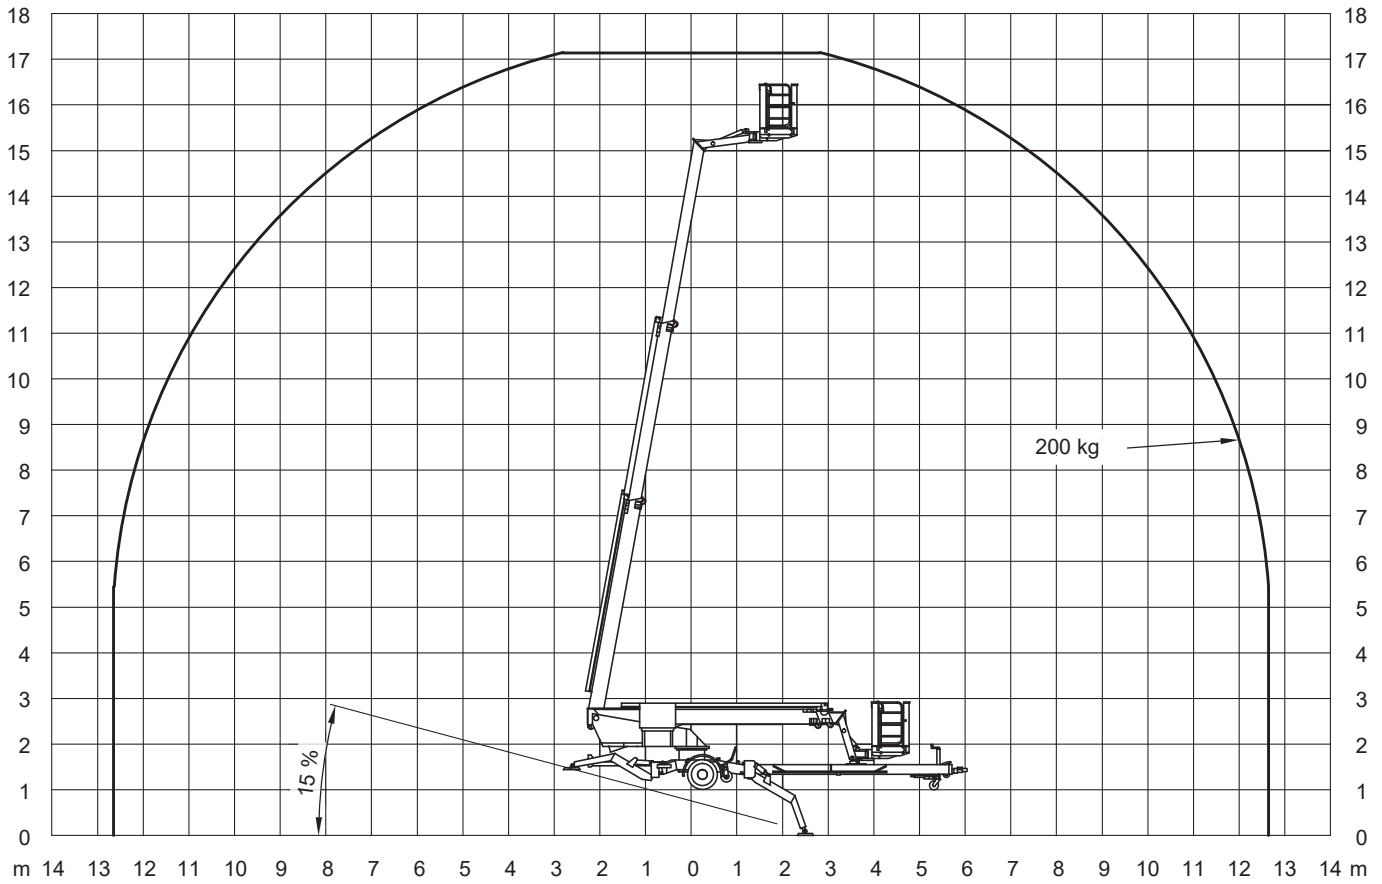

Technische Daten

Arbeitskorb:

Arbeitshöhe:	17,00 m
Seitliche Reichweite:	12,70 m
Korbbelastung:	200 kg

Abmessungen

Gesamtlänge:	8,64 m
Gesamtbreite:	1,82 m
Gesamthöhe:	1,98 m
Antrieb:	Diesel/230 Volt
Eigengewicht:	2.750 kg
Sonderausstattung:	Generator

Technische Daten

Arbeitskorb:

Arbeitshöhe:	22,00 m
Seitliche Reichweite:	14,50 m
Korbbelastung:	80 kg

Abmessungen

Gesamtlänge:	8,64 m
Gesamtbreite:	1,82 m
Gesamthöhe:	1,98 m
Antrieb:	Diesel/230 Volt
Eigengewicht:	2.980 kg
Sonderausstattung:	Aggregat

Technische Daten

Arbeitskorb:

Arbeitshöhe:	14,00 m
Seitliche Reichweite:	7,00 m
Korbbelastung:	120 kg

Abmessungen

Gesamtlänge:	ca. 3,92 m
Gesamtbreite:	ca. 0,85 m
Gesamthöhe:	ca. 2,00 m
Antrieb:	230 Volt / Benzin
Sonderausstattung:	Nicht kreidende Ketten
	Strom- und Luftanschluß im Arbeitskorb

Technische Daten

Arbeitskorb:

Max. Arbeitshöhe:	17,00 m
Max. Plattformhöhe:	15,00 m
Tragkraft:	230 kg

Abmessungen

Arbeitskorb:	0,69x1,34 m
Gesamthöhe:	2,00 m
Gesamtlänge:	4,53 m
Gesamtbreite:	1,30 m

Leistungsdaten