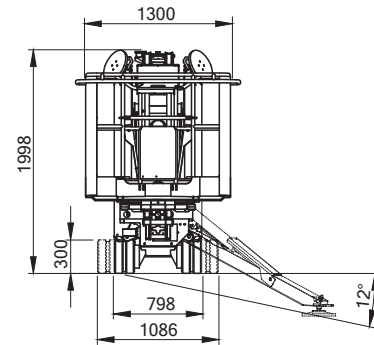

Technische Daten

Arbeitskorb:

Arbeitshöhe:	17,00 m
Seitliche Reichweite:	12,70 m
Korbbelastung:	200 kg

Abmessungen

Gesamtlänge:	8,64 m
Gesamtbreite:	1,82 m
Gesamthöhe:	1,98 m
Antrieb:	Diesel/230 Volt
Eigengewicht:	2.750 kg
Sonderausstattung:	Generator

Technische Daten

Arbeitskorb:

Arbeitshöhe:	22,00 m
Seitliche Reichweite:	14,50 m
Korbbelastung:	80 kg

Abmessungen

Gesamtlänge:	8,64 m
Gesamtbreite:	1,82 m
Gesamthöhe:	1,98 m
Antrieb:	Diesel/230 Volt
Eigengewicht:	2.980 kg
Sonderausstattung:	Aggregat

Technische Daten

Arbeitskorb:

Arbeitshöhe:	14,00 m
Seitliche Reichweite:	7,00 m
Korbbelastung:	120 kg

Abmessungen

Gesamtlänge:	ca. 3,92 m
Gesamtbreite:	ca. 0,85 m
Gesamthöhe:	ca. 2,00 m
Antrieb:	230 Volt / Benzin
Sonderausstattung:	Nicht kreidende Ketten
	Strom- und Luftanschluß im Arbeitskorb

Technische Daten

Arbeitskorb:

Max. Arbeitshöhe:	17,00 m
Max. Plattformhöhe:	15,00 m
Tragkraft:	230 kg

Abmessungen

Arbeitskorb:	0,69x1,34 m
Gesamthöhe:	2,00 m
Gesamtlänge:	4,53 m
Gesamtbreite:	1,30 m

Leistungsdaten