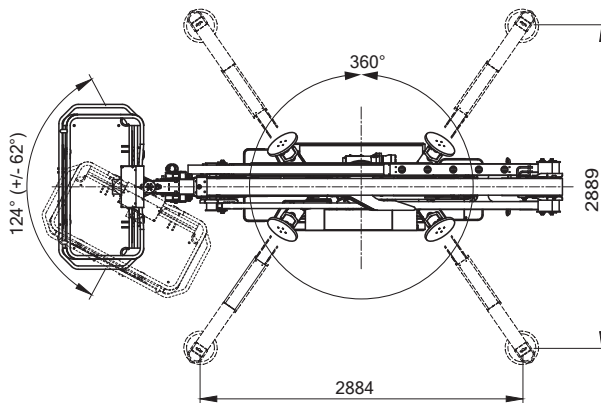

Technische Daten

Arbeitskorb:

Arbeitshöhe:	17,00 m
Seitliche Reichweite:	12,70 m
Korbbelastung:	200 kg

Abmessungen

Gesamtlänge:	8,64 m
Gesamtbreite:	1,82 m
Gesamthöhe:	1,98 m
Antrieb:	Diesel/230 Volt
Eigengewicht:	2.750 kg
Sonderausstattung:	Generator

Technische Daten

Arbeitskorb:

Arbeitshöhe:	22,00 m
Seitliche Reichweite:	14,50 m
Korbbelastung:	80 kg

Abmessungen

Gesamtlänge:	8,64 m
Gesamtbreite:	1,82 m
Gesamthöhe:	1,98 m
Antrieb:	Diesel/230 Volt
Eigengewicht:	2.980 kg
Sonderausstattung:	Aggregat

Technische Daten

Arbeitskorb:

Arbeitshöhe:	14,00 m
Seitliche Reichweite:	7,00 m
Korbbelastung:	120 kg

Abmessungen

Gesamtlänge:	ca. 3,92 m
Gesamtbreite:	ca. 0,85 m
Gesamthöhe:	ca. 2,00 m
Antrieb:	230 Volt / Benzin
Sonderausstattung:	Nicht kreidende Ketten
	Strom- und Luftanschluß im Arbeitskorb

Technische Daten

Arbeitskorb:

Max. Arbeitshöhe:	17,00 m
Max. Plattformhöhe:	15,00 m
Tragkraft:	230 kg

Abmessungen

Arbeitskorb:	0,69x1,34 m
Gesamthöhe:	2,00 m
Gesamtlänge:	4,53 m
Gesamtbreite:	1,30 m

Leistungsdaten