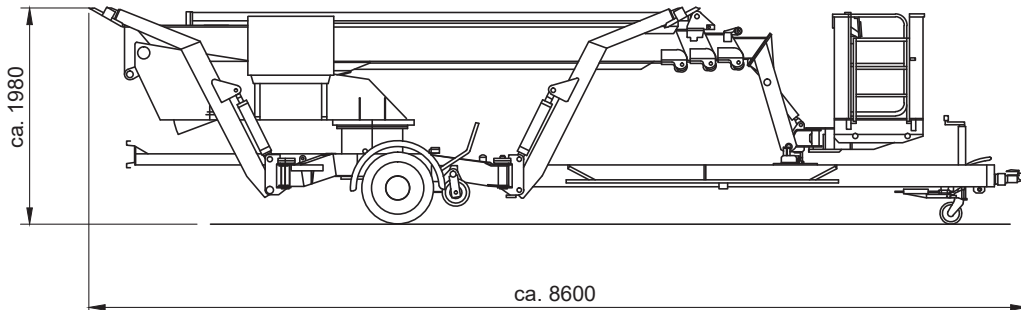

Technische Daten

Arbeitskorb:

Arbeitshöhe:	17,00 m
Seitliche Reichweite:	12,70 m
Korbbelastung:	200 kg

Abmessungen

Gesamtlänge:	8,64 m
Gesamtbreite:	1,82 m
Gesamthöhe:	1,98 m
Antrieb:	Diesel/230 Volt
Eigengewicht:	2.750 kg
Sonderausstattung:	Generator

Technische Daten

Arbeitskorb:

Arbeitshöhe:	22,00 m
Seitliche Reichweite:	14,50 m
Korbbelastung:	80 kg

Abmessungen

Gesamtlänge:	8,64 m
Gesamtbreite:	1,82 m
Gesamthöhe:	1,98 m
Antrieb:	Diesel/230 Volt
Eigengewicht:	2.980 kg
Sonderausstattung:	Aggregat

Technische Daten

Arbeitskorb:

Arbeitshöhe:	14,00 m
Seitliche Reichweite:	7,00 m
Korbbelastung:	120 kg

Abmessungen

Gesamtlänge:	ca. 3,92 m
Gesamtbreite:	ca. 0,85 m
Gesamthöhe:	ca. 2,00 m
Antrieb:	230 Volt / Benzin
Sonderausstattung:	Nicht kreidende Ketten
	Strom- und Luftanschluß im Arbeitskorb

Technische Daten

Arbeitskorb:

Max. Arbeitshöhe:	17,00 m
Max. Plattformhöhe:	15,00 m
Tragkraft:	230 kg

Abmessungen

Arbeitskorb:	0,69x1,34 m
Gesamthöhe:	2,00 m
Gesamtlänge:	4,53 m
Gesamtbreite:	1,30 m

Leistungsdaten