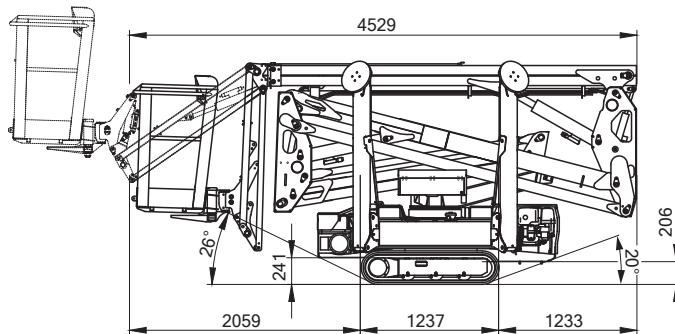

Technische Daten

Arbeitskorb:

Arbeitshöhe:	17,00 m
Seitliche Reichweite:	12,70 m
Korbbelastung:	200 kg

Abmessungen

Gesamtlänge:	8,64 m
Gesamtbreite:	1,82 m
Gesamthöhe:	1,98 m
Antrieb:	Diesel/230 Volt
Eigengewicht:	2.750 kg
Sonderausstattung:	Generator

Technische Daten

Arbeitskorb:

Arbeitshöhe:	22,00 m
Seitliche Reichweite:	14,50 m
Korbbelastung:	80 kg

Abmessungen

Gesamtlänge:	8,64 m
Gesamtbreite:	1,82 m
Gesamthöhe:	1,98 m
Antrieb:	Diesel/230 Volt
Eigengewicht:	2.980 kg
Sonderausstattung:	Aggregat

Technische Daten

Arbeitskorb:

Arbeitshöhe:	14,00 m
Seitliche Reichweite:	7,00 m
Korbbelastung:	120 kg

Abmessungen

Gesamtlänge:	ca. 3,92 m
Gesamtbreite:	ca. 0,85 m
Gesamthöhe:	ca. 2,00 m
Antrieb:	230 Volt / Benzin
Sonderausstattung:	Nicht kreidende Ketten
	Strom- und Luftanschluß im Arbeitskorb

Technische Daten

Arbeitskorb:

Max. Arbeitshöhe:	17,00 m
Max. Plattformhöhe:	15,00 m
Tragkraft:	230 kg

Abmessungen

Arbeitskorb:	0,69x1,34 m
Gesamthöhe:	2,00 m
Gesamtlänge:	4,53 m
Gesamtbreite:	1,30 m

Leistungsdaten