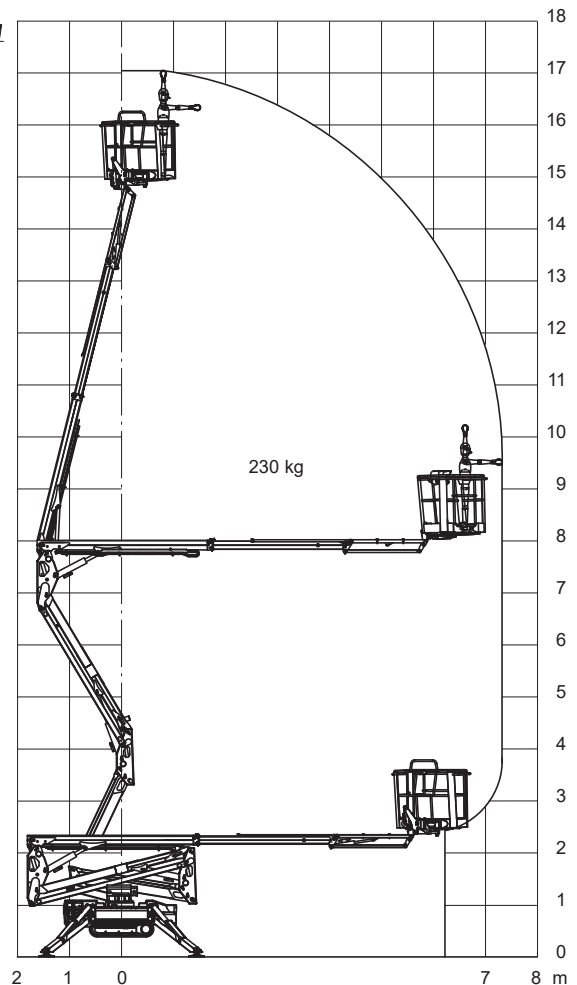

Technische Daten

Arbeitskorb:

Arbeitshöhe:	17,00 m
Seitliche Reichweite:	12,70 m
Korbbelastung:	200 kg

Abmessungen

Gesamtlänge:	8,64 m
Gesamtbreite:	1,82 m
Gesamthöhe:	1,98 m
Antrieb:	Diesel/230 Volt
Eigengewicht:	2.750 kg
Sonderausstattung:	Generator

Technische Daten

Arbeitskorb:

Arbeitshöhe:	22,00 m
Seitliche Reichweite:	14,50 m
Korbbelastung:	80 kg

Abmessungen

Gesamtlänge:	8,64 m
Gesamtbreite:	1,82 m
Gesamthöhe:	1,98 m
Antrieb:	Diesel/230 Volt
Eigengewicht:	2.980 kg
Sonderausstattung:	Aggregat

Technische Daten

Arbeitskorb:

Arbeitshöhe:	14,00 m
Seitliche Reichweite:	7,00 m
Korbbelastung:	120 kg

Abmessungen

Gesamtlänge:	ca. 3,92 m
Gesamtbreite:	ca. 0,85 m
Gesamthöhe:	ca. 2,00 m
Antrieb:	230 Volt / Benzin
Sonderausstattung:	Nicht kreidende Ketten
	Strom- und Luftanschluß im Arbeitskorb

Technische Daten

Arbeitskorb:

Max. Arbeitshöhe:	17,00 m
Max. Plattformhöhe:	15,00 m
Tragkraft:	230 kg

Abmessungen

Arbeitskorb:	0,69x1,34 m
Gesamthöhe:	2,00 m
Gesamtlänge:	4,53 m
Gesamtbreite:	1,30 m

Leistungsdaten