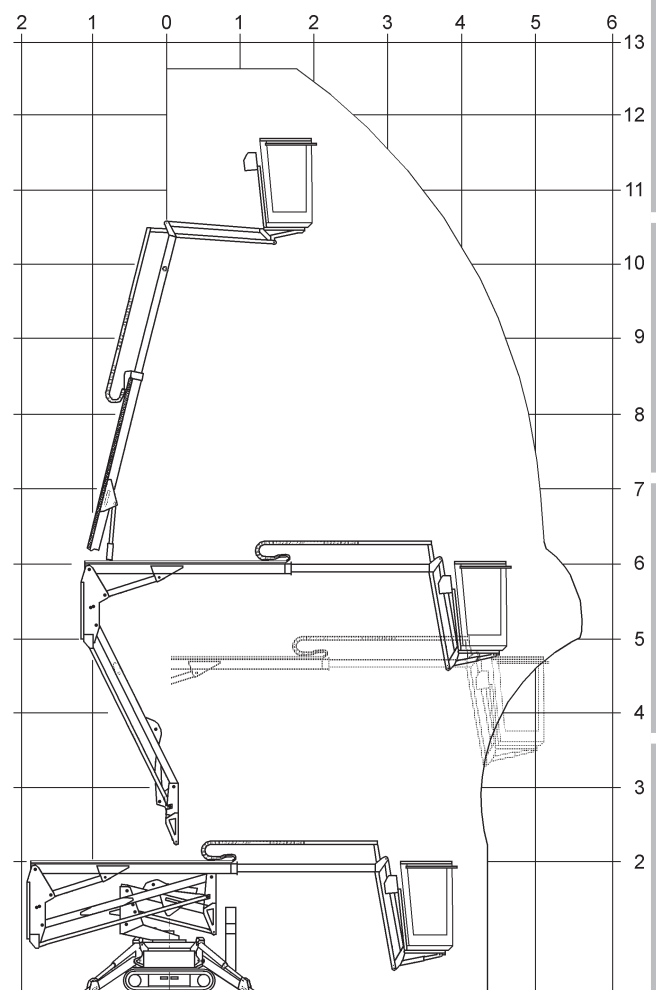

Technische Daten

Arbeitskorb:

Arbeitshöhe:	17,00 m
Seitliche Reichweite:	12,70 m
Korbbelastung:	200 kg

Abmessungen

Gesamtlänge:	8,64 m
Gesamtbreite:	1,82 m
Gesamthöhe:	1,98 m
Antrieb:	Diesel/230 Volt
Eigengewicht:	2.750 kg
Sonderausstattung:	Generator

Technische Daten

Arbeitskorb:

Arbeitshöhe:	22,00 m
Seitliche Reichweite:	14,50 m
Korbbelastung:	80 kg

Abmessungen

Gesamtlänge:	8,64 m
Gesamtbreite:	1,82 m
Gesamthöhe:	1,98 m
Antrieb:	Diesel/230 Volt
Eigengewicht:	2.980 kg
Sonderausstattung:	Aggregat

Technische Daten

Arbeitskorb:

Arbeitshöhe:	14,00 m
Seitliche Reichweite:	7,00 m
Korbbelastung:	120 kg

Abmessungen

Gesamtlänge:	ca. 3,92 m
Gesamtbreite:	ca. 0,85 m
Gesamthöhe:	ca. 2,00 m
Antrieb:	230 Volt / Benzin
Sonderausstattung:	Nicht kreidende Ketten
	Strom- und Luftanschluß im Arbeitskorb

Technische Daten

Arbeitskorb:

Max. Arbeitshöhe:	17,00 m
Max. Plattformhöhe:	15,00 m
Tragkraft:	230 kg

Abmessungen

Arbeitskorb:	0,69x1,34 m
Gesamthöhe:	2,00 m
Gesamtlänge:	4,53 m
Gesamtbreite:	1,30 m

Leistungsdaten