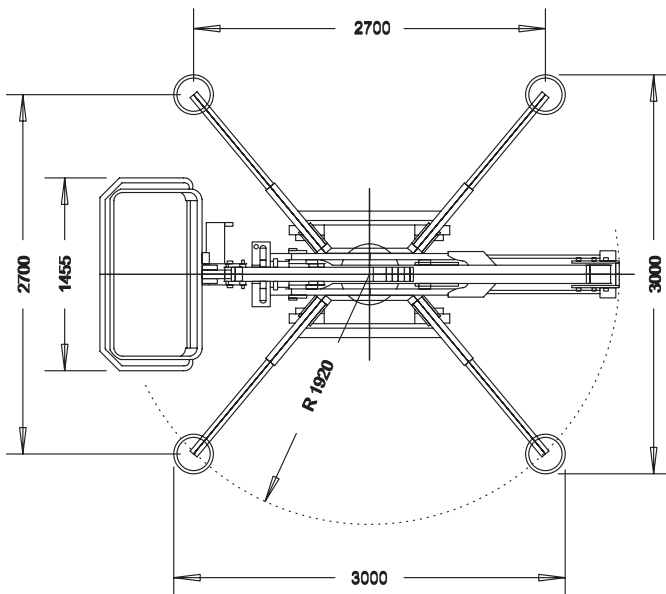

Technische Daten

Arbeitskorb:

Arbeitshöhe:	17,00 m
Seitliche Reichweite:	12,70 m
Korbbelastung:	200 kg

Abmessungen

Gesamtlänge:	8,64 m
Gesamtbreite:	1,82 m
Gesamthöhe:	1,98 m
Antrieb:	Diesel/230 Volt
Eigengewicht:	2.750 kg
Sonderausstattung:	Generator

Technische Daten

Arbeitskorb:

Arbeitshöhe:	22,00 m
Seitliche Reichweite:	14,50 m
Korbbelastung:	80 kg

Abmessungen

Gesamtlänge:	8,64 m
Gesamtbreite:	1,82 m
Gesamthöhe:	1,98 m
Antrieb:	Diesel/230 Volt
Eigengewicht:	2.980 kg
Sonderausstattung:	Aggregat

Technische Daten

Arbeitskorb:

Arbeitshöhe:	14,00 m
Seitliche Reichweite:	7,00 m
Korbbelastung:	120 kg

Abmessungen

Gesamtlänge:	ca. 3,92 m
Gesamtbreite:	ca. 0,85 m
Gesamthöhe:	ca. 2,00 m
Antrieb:	230 Volt / Benzin
Sonderausstattung:	Nicht kreidende Ketten
	Strom- und Luftanschluß im Arbeitskorb

Technische Daten

Arbeitskorb:

Max. Arbeitshöhe:	17,00 m
Max. Plattformhöhe:	15,00 m
Tragkraft:	230 kg

Abmessungen

Arbeitskorb:	0,69x1,34 m
Gesamthöhe:	2,00 m
Gesamtlänge:	4,53 m
Gesamtbreite:	1,30 m

Leistungsdaten