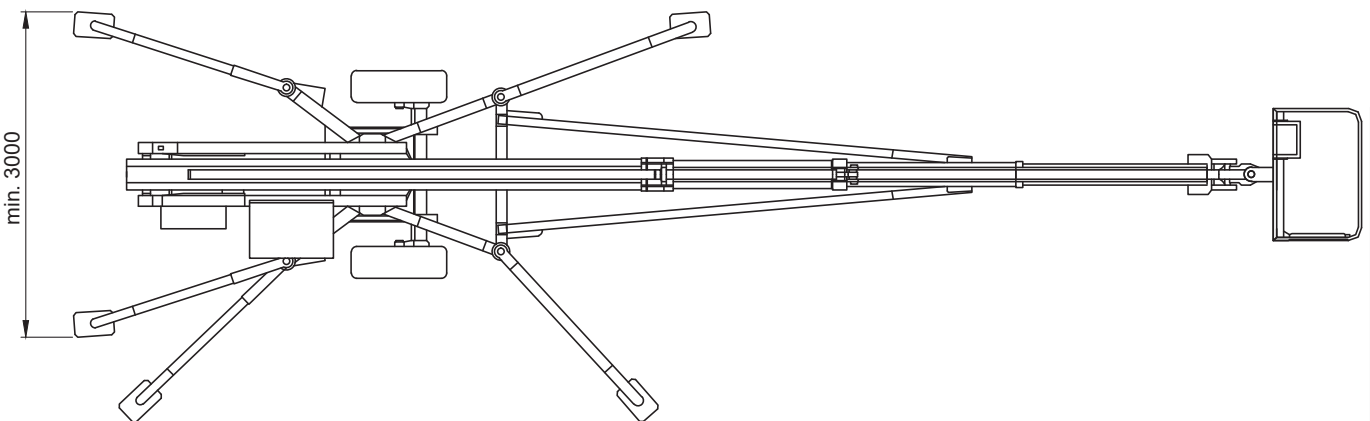

Technische Daten

Arbeitskorb:

Arbeitshöhe:	17,00 m
Seitliche Reichweite:	12,70 m
Korbbelastung:	200 kg

Abmessungen

Gesamtlänge:	8,64 m
Gesamtbreite:	1,82 m
Gesamthöhe:	1,98 m
Antrieb:	Diesel/230 Volt
Eigengewicht:	2.750 kg
Sonderausstattung:	Generator

Technische Daten

Arbeitskorb:

Arbeitshöhe:	22,00 m
Seitliche Reichweite:	14,50 m
Korbbelastung:	80 kg

Abmessungen

Gesamtlänge:	8,64 m
Gesamtbreite:	1,82 m
Gesamthöhe:	1,98 m
Antrieb:	Diesel/230 Volt
Eigengewicht:	2.980 kg
Sonderausstattung:	Aggregat

Technische Daten

Arbeitskorb:

Arbeitshöhe:	14,00 m
Seitliche Reichweite:	7,00 m
Korbbelastung:	120 kg

Abmessungen

Gesamtlänge:	ca. 3,92 m
Gesamtbreite:	ca. 0,85 m
Gesamthöhe:	ca. 2,00 m
Antrieb:	230 Volt / Benzin
Sonderausstattung:	Nicht kreidende Ketten
	Strom- und Luftanschluß im Arbeitskorb

Technische Daten

Arbeitskorb:

Max. Arbeitshöhe:	17,00 m
Max. Plattformhöhe:	15,00 m
Tragkraft:	230 kg

Abmessungen

Arbeitskorb:	0,69x1,34 m
Gesamthöhe:	2,00 m
Gesamtlänge:	4,53 m
Gesamtbreite:	1,30 m

Leistungsdaten