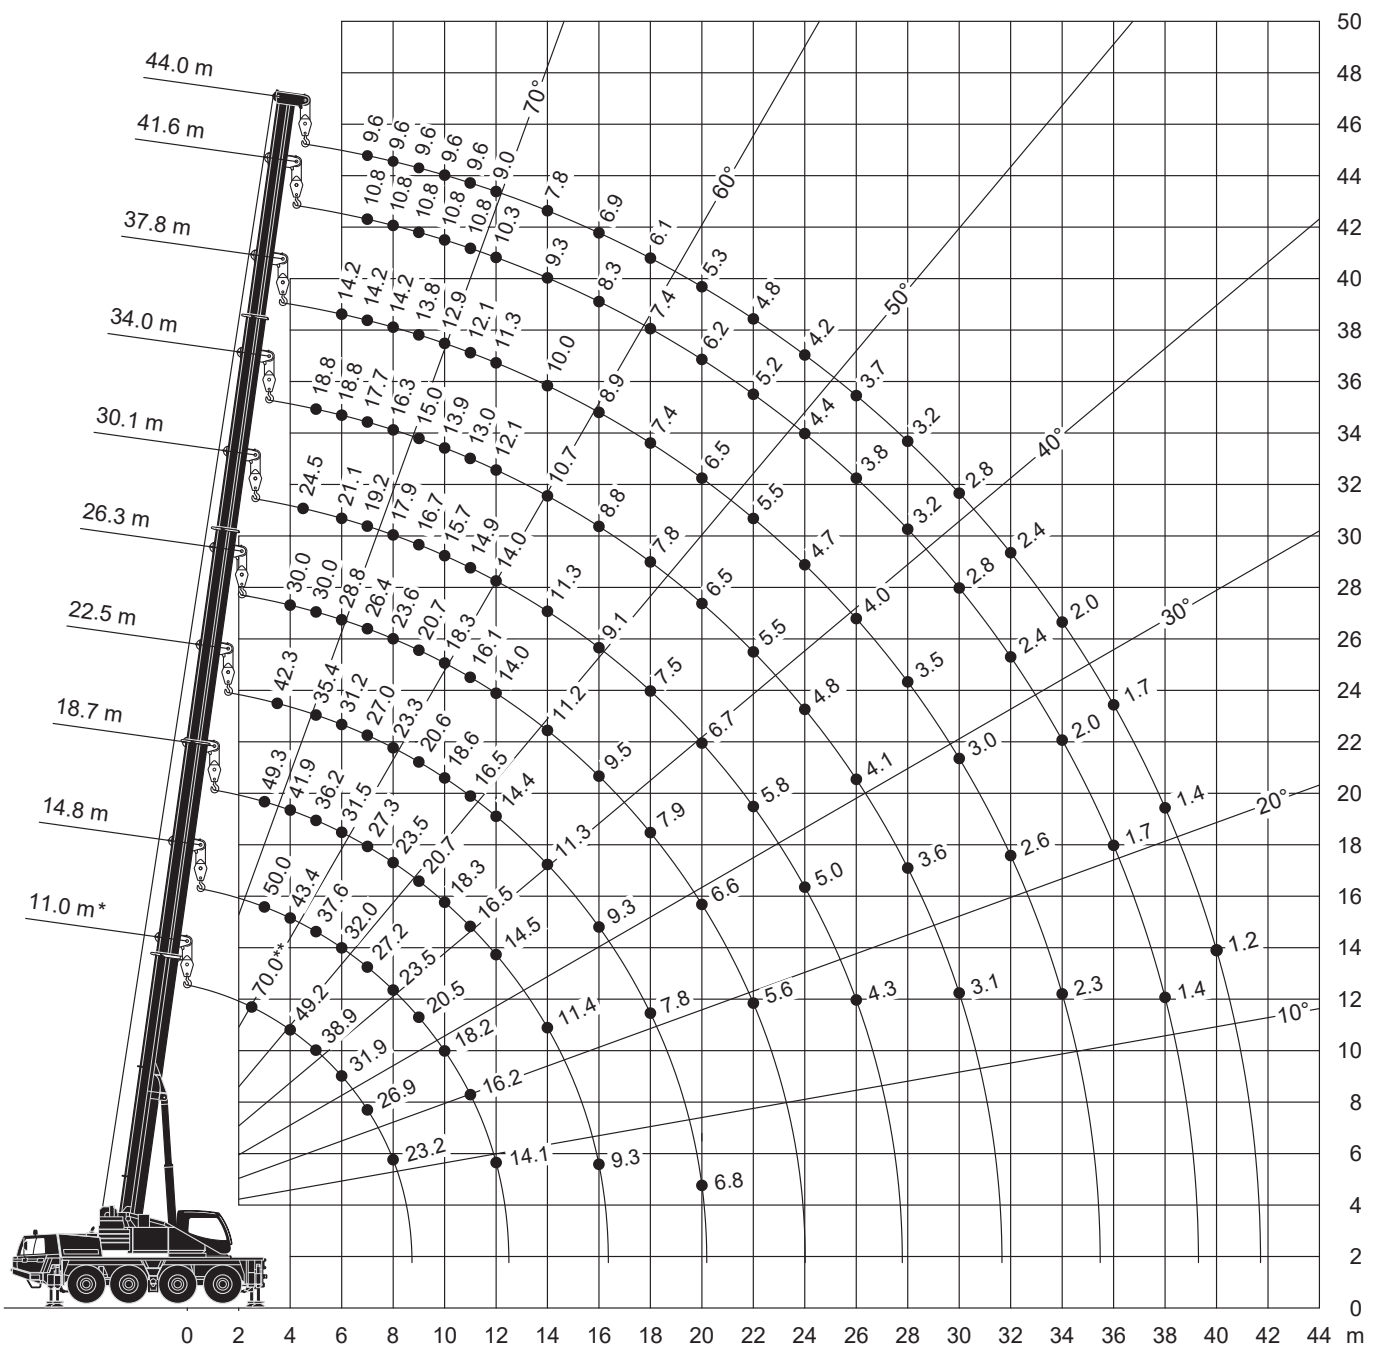

Tadano ATF 70G-4

Teleskop-Mobilkran 70 t

11-44m

9/16m

15t

7,8x6,4m

45,8t

Autokrane

Transportfahrzeuge

Hubarbeitsbühnen

Gabelstapler

Teleskopstapler

Montagen

Sonstiges

Tadano ATF 70G-4

Teleskop-Mobilkran 70 t

11-44m

15t

7,8x6,4m

360°

13000

m	11*	11	14,8	18,7	22,5	26,3	30,1	34	37,8	41,6	44	m
2,5	70**	58**										2,5
3	59,6**	54,8**	50	49,3								3
3,5	54,8**	49,7	47	45,1	42,3							3,5
4	49,2	45,4	43,4	41,9	41	30						4
4,5	43,5	41,6	40,3	38,9	38	30	24,5					4,5
5	38,9	37,8	37,6	36,2	35,4	30	23,3	18,8				5
6	31,9	31,8	32	31,5	31,2	28,8	21,1	18,8	14,2			6
7	26,9	26,9	27,2	27,3	27	26,4	19,2	17,7	14,2	10,8	9,6	7
8	23,2	23,2	23,5	23,5	23,3	23,6	17,9	16,3	14,2	10,8	9,6	8
9			20,5	20,7	20,6	20,7	16,7	15	13,8	10,8	9,6	9
10			18,2	18,3	18,6	18,3	15,7	13,9	12,9	10,8	9,6	10
11			16,2	16,5	16,5	16,1	14,9	13	12,1	10,8	9,6	11
12			14,1	14,5	14,4	14	14	12,1	11,3	10,3	9	12
14				11,4	11,3	11,2	11,3	10,7	10	9,3	7,8	14
16				9,3	9,3	9,5	9,1	8,8	8,9	8,3	6,9	16
18					7,8	7,9	7,5	7,8	7,4	7,4	6,1	18
20					6,8	6,6	6,7	6,5	6,5	6,2	5,3	20
22						5,6	5,8	5,5	5,5	5,2	4,8	22
24							5	4,8	4,7	4,4	4,2	24
26							4,3	4,1	4	3,8	3,7	26
28								3,6	3,5	3,2	3,2	28
30								3,1	3	2,8	2,8	30
32									2,6	2,4	2,4	32
34									2,3	2	2	34
36										1,7	1,7	36
38										1,4	1,4	38
40											1,2	40

Sonstiges

70 t Teleskop-Mobilkran

Tadano ATF 70G-4

11-44m

11,9t

7,8x6,4m

360°

13000