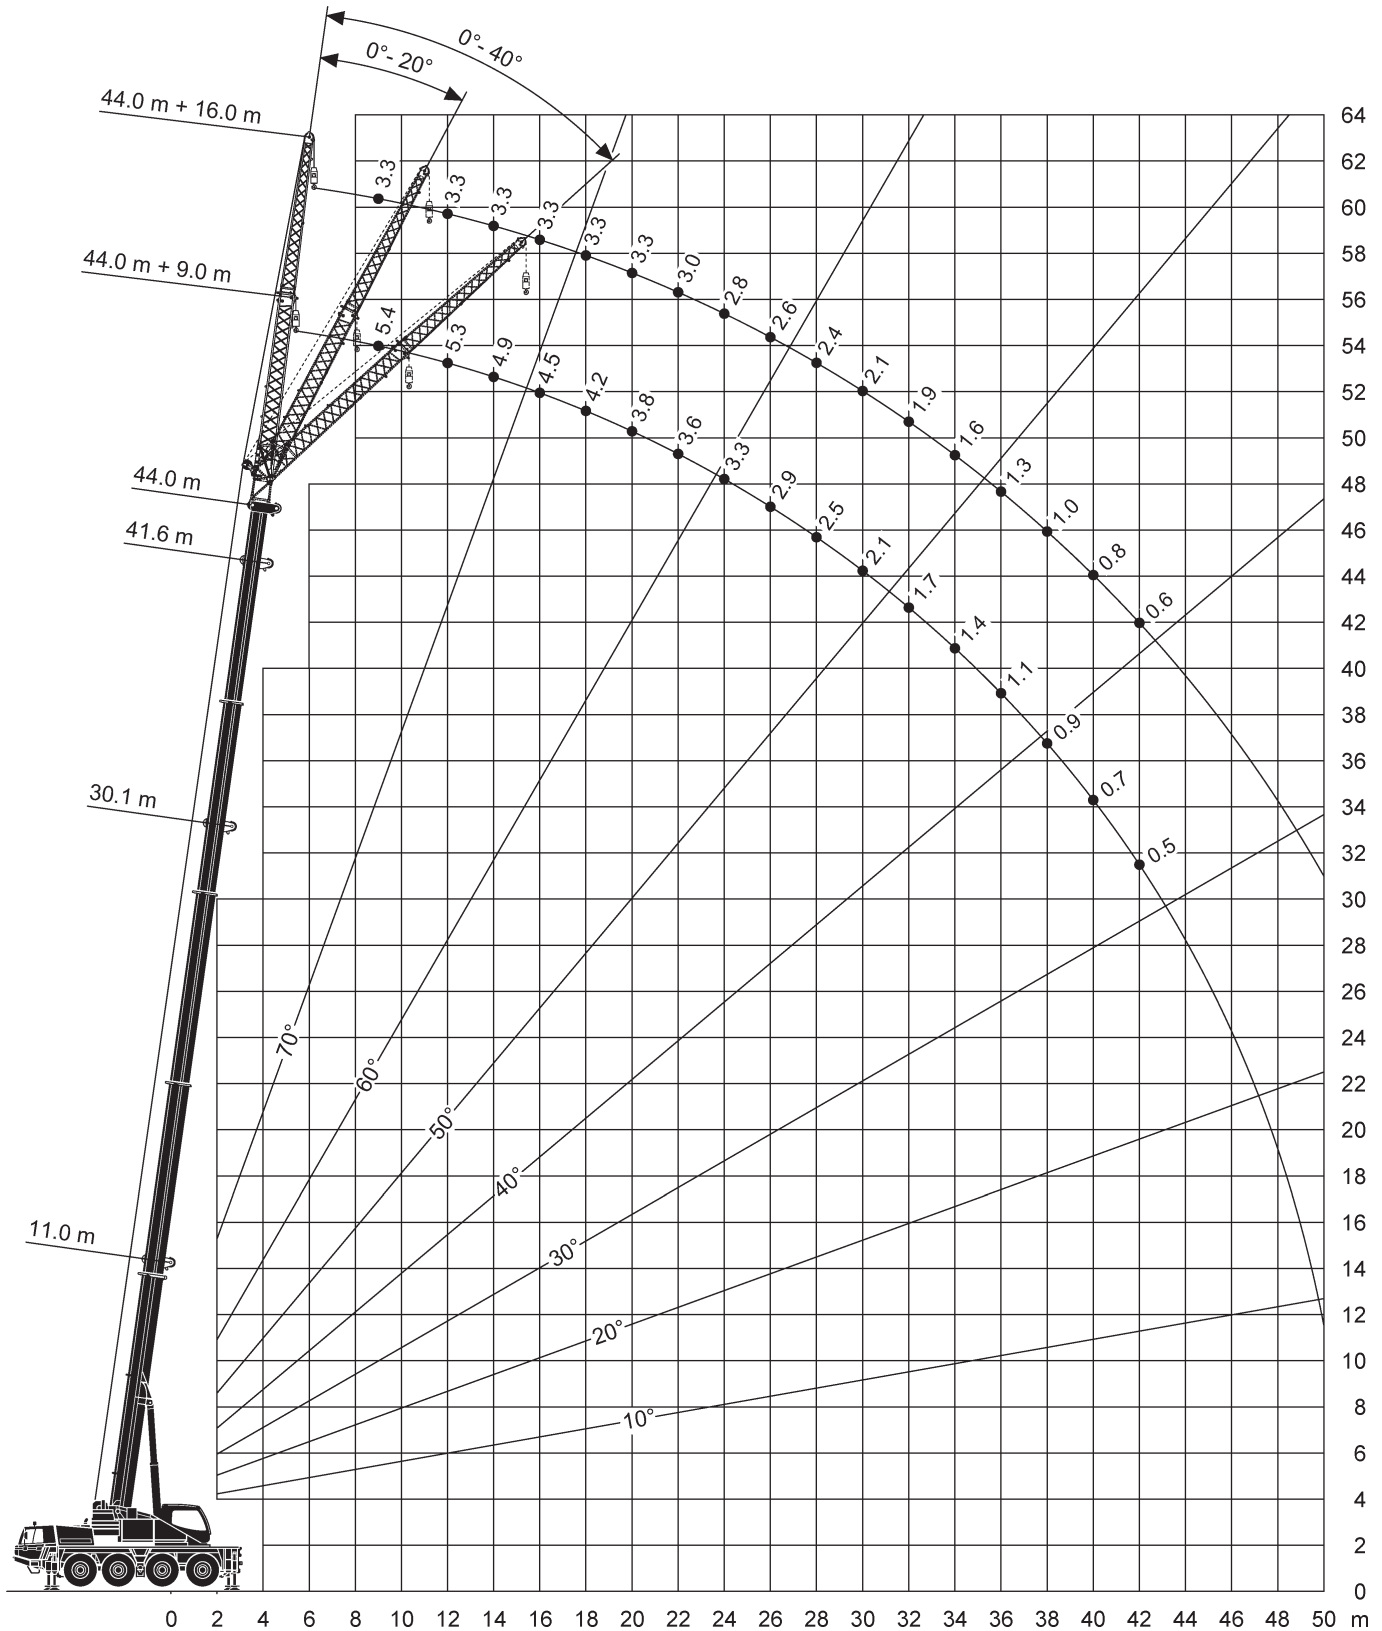

Tadano ATF 70G-4

Teleskop-Mobilkran 70 t

30,1-44m

9m

11,9t

7,8x6,4m

360°

13000

m	30,1			41,6			44			m
	0°	20°	40°	0°	20°	40°	0°	20°	40°	
4,5	10,5*									4,5
5	10,5*									5
6	10,5*									6
7	10,5*			6						7
8	10,1*	8,1		6			5,4			8
9	9,6*	7,7		6			5,4			9
10	9*	7,3	6,4	6			5,4			10
11	8,5	7	6,1	6	5,4		5,4	5,1		11
12	8,1	6,7	5,9	5,7	5,2		5,3	4,9		12
14	7,3	6,2	5,5	5,2	4,9	4,4	4,9	4,6	4,3	14
16	6,7	5,8	5,2	4,8	4,5	4,2	4,5	4,3	4	16
18	6	5,4	4,9	4,4	4,3	3,9	4,2	4	3,8	18
20	5,2	5,1	4,7	4,1	4	3,7	3,8	3,8	3,6	20
22	4,3	4,6	4,5	3,8	3,7	3,5	3,6	3,5	3,4	22
24	3,5	3,8	4	3,6	3,5	3,4	3,3	3,3	3,2	24
26	2,9	3,2	3,3	3,1	3,3	3,2	2,9	3	3	26
28	2,4	2,6	2,7	2,6	2,8	3	2,5	2,7	2,7	28
30	2	2,2	2,2	2,1	2,3	2,5	2,1	2,3	2,4	30
32	1,7	1,8		1,8	1,9	2,1	1,7	1,9	2,1	32
34	1,4	1,4		1,4	1,6	1,7	1,4	1,6	1,7	34
36	1,1			1,2	1,3	1,4	1,1	1,3	1,4	36
38				0,9	1	1,1	0,9	1	1,1	38
40				0,7	0,8	0,8	0,7	0,8	0,8	40
42				0,5	0,6		0,5	0,6	0,6	42

* mit Zusatzeinrichtung

Autokrane

Transportfahrzeuge

Hubarbeitsbühnen

Gabelstapler

Teleskopstapler

Montagen

Sonstiges