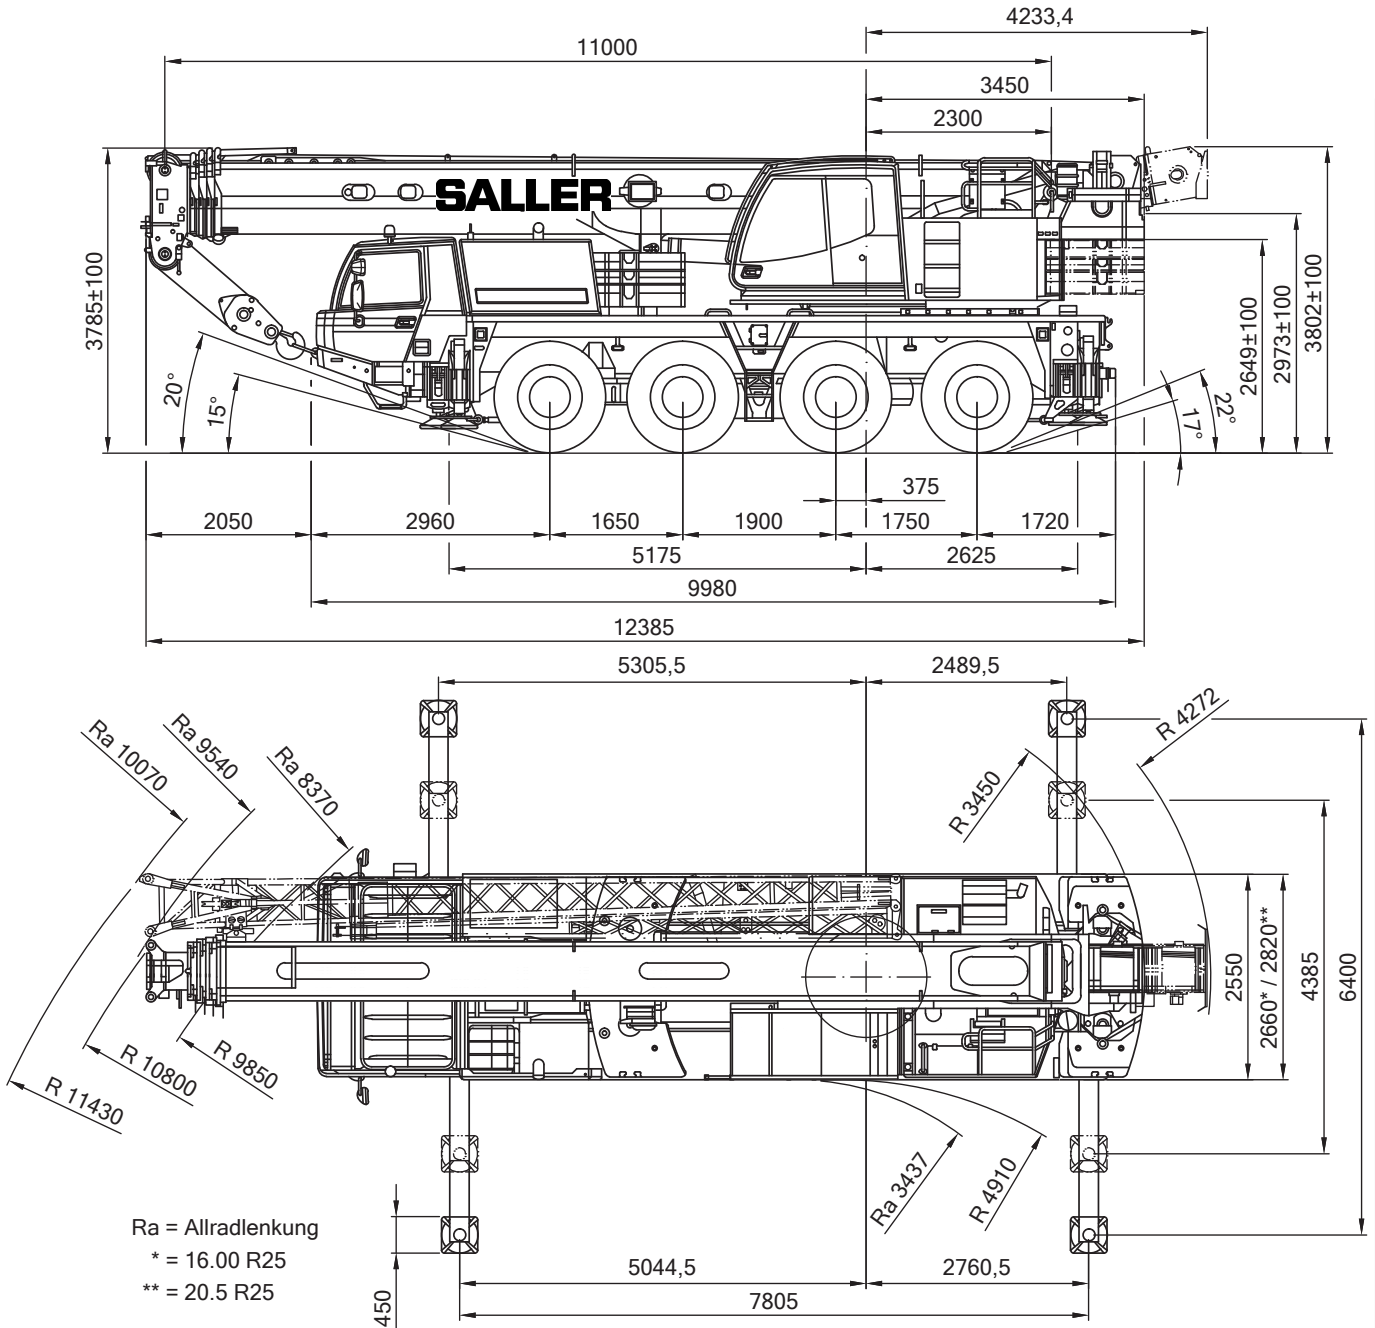

Tadano ATF 70G-4

Teleskop-Mobilkran 70 t

11-44m

9/16m

15t

7,8x6,4m

45,8t

Autokrane

Transportfahrzeuge

Hubarbeitsbühnen

Gabelstapler

Teleskopstapler

Montagen

Sonstiges

Tadano ATF 70G-4

Teleskop-Mobilkran 70 t

Sonstiges

70 t Teleskop-Mobilkran

Tadano ATF 70G-4

11-44m

11,9t

7,8x6,4m

360°

13000