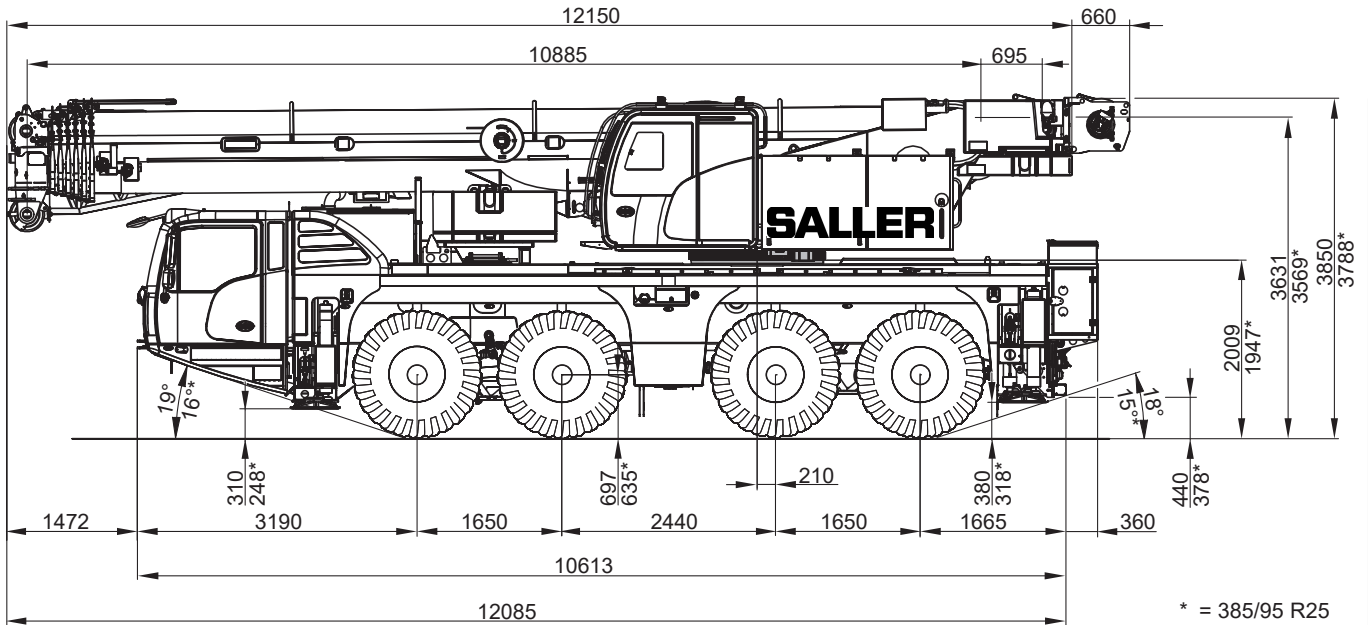

10,9-60m

1,6/6,5mm

17,7t

8,08x6,48m

80t

Autokrane

Transportfahrzeuge

Hubarbeitsbühnen

Gabelstapler

Teleskopstapler

Montagen

Sonstiges

Tadano AC 4.080-1

Teleskop-Mobilkran 80 t

10,9-60m

17,7t

Sonstiges

Tadano AC 4.080-1

Teleskop-Mobilkran 80 t

31,9-60m

6,5m

17,7t

8,08x6,48m

360°

Tadano AC 4.080-1

Teleskop-Mobilkran 80 t

10,9-60m

1,6m

17,7t

8,08x6,48m

360°

13000