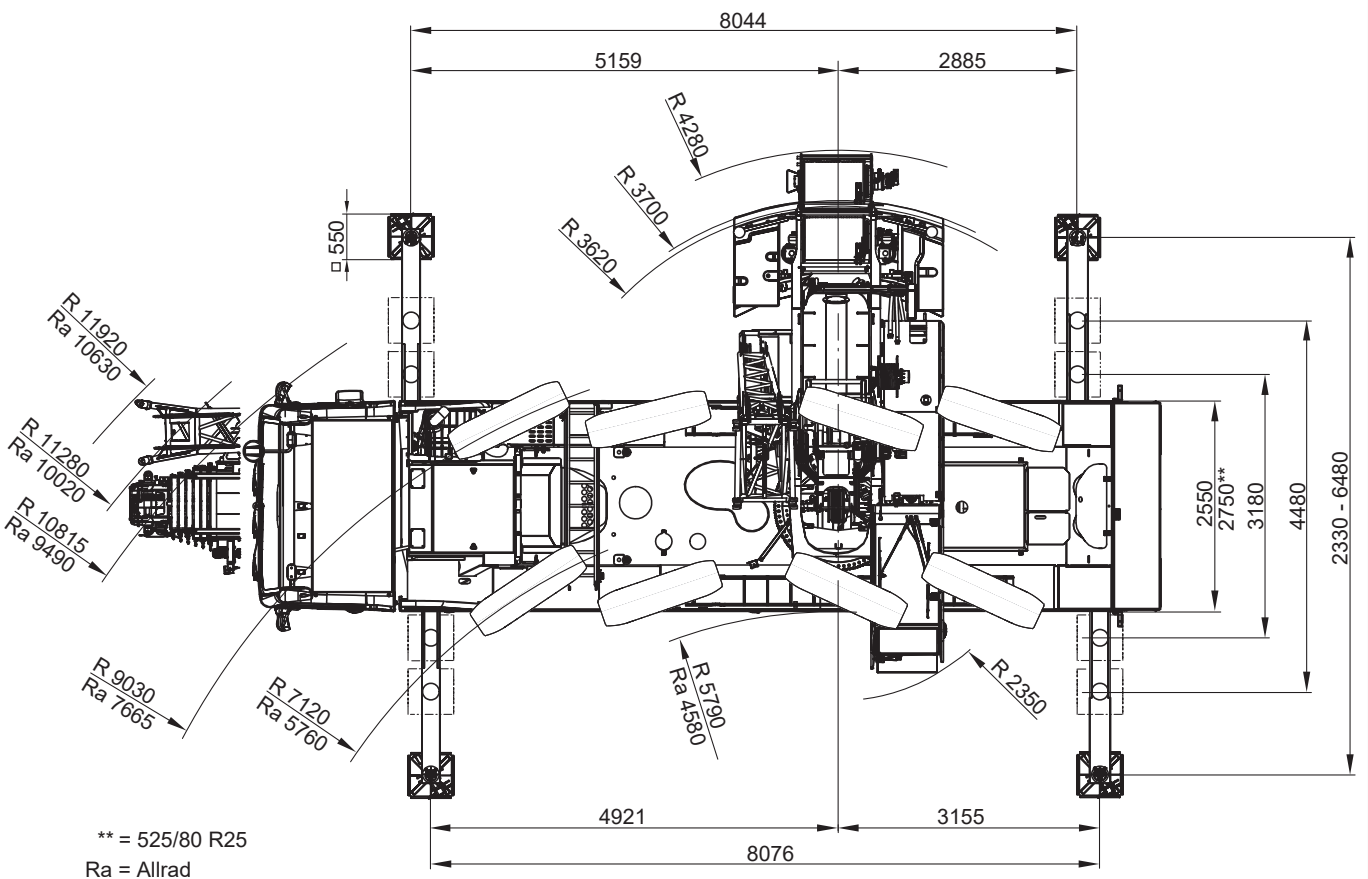

10,9-60m

1,6/6,5mm

17,7t

8,08x6,48m

80t

Autokrane

Transportfahrzeuge

Hubarbeitsbühnen

Gabelstapler

Teleskopstapler

Montagen

Sonstiges

Tadano AC 4.080-1

Teleskop-Mobilkran 80 t

10,9-60m

17,7t

Sonstiges

Tadano AC 4.080-1

Teleskop-Mobilkran 80 t

31,9-60m

6,5m

17,7t

8,08x6,48m

360°

Tadano AC 4.080-1

Teleskop-Mobilkran 80 t

10,9-60m

1,6m

17,7t

8,08x6,48m

360°

13000