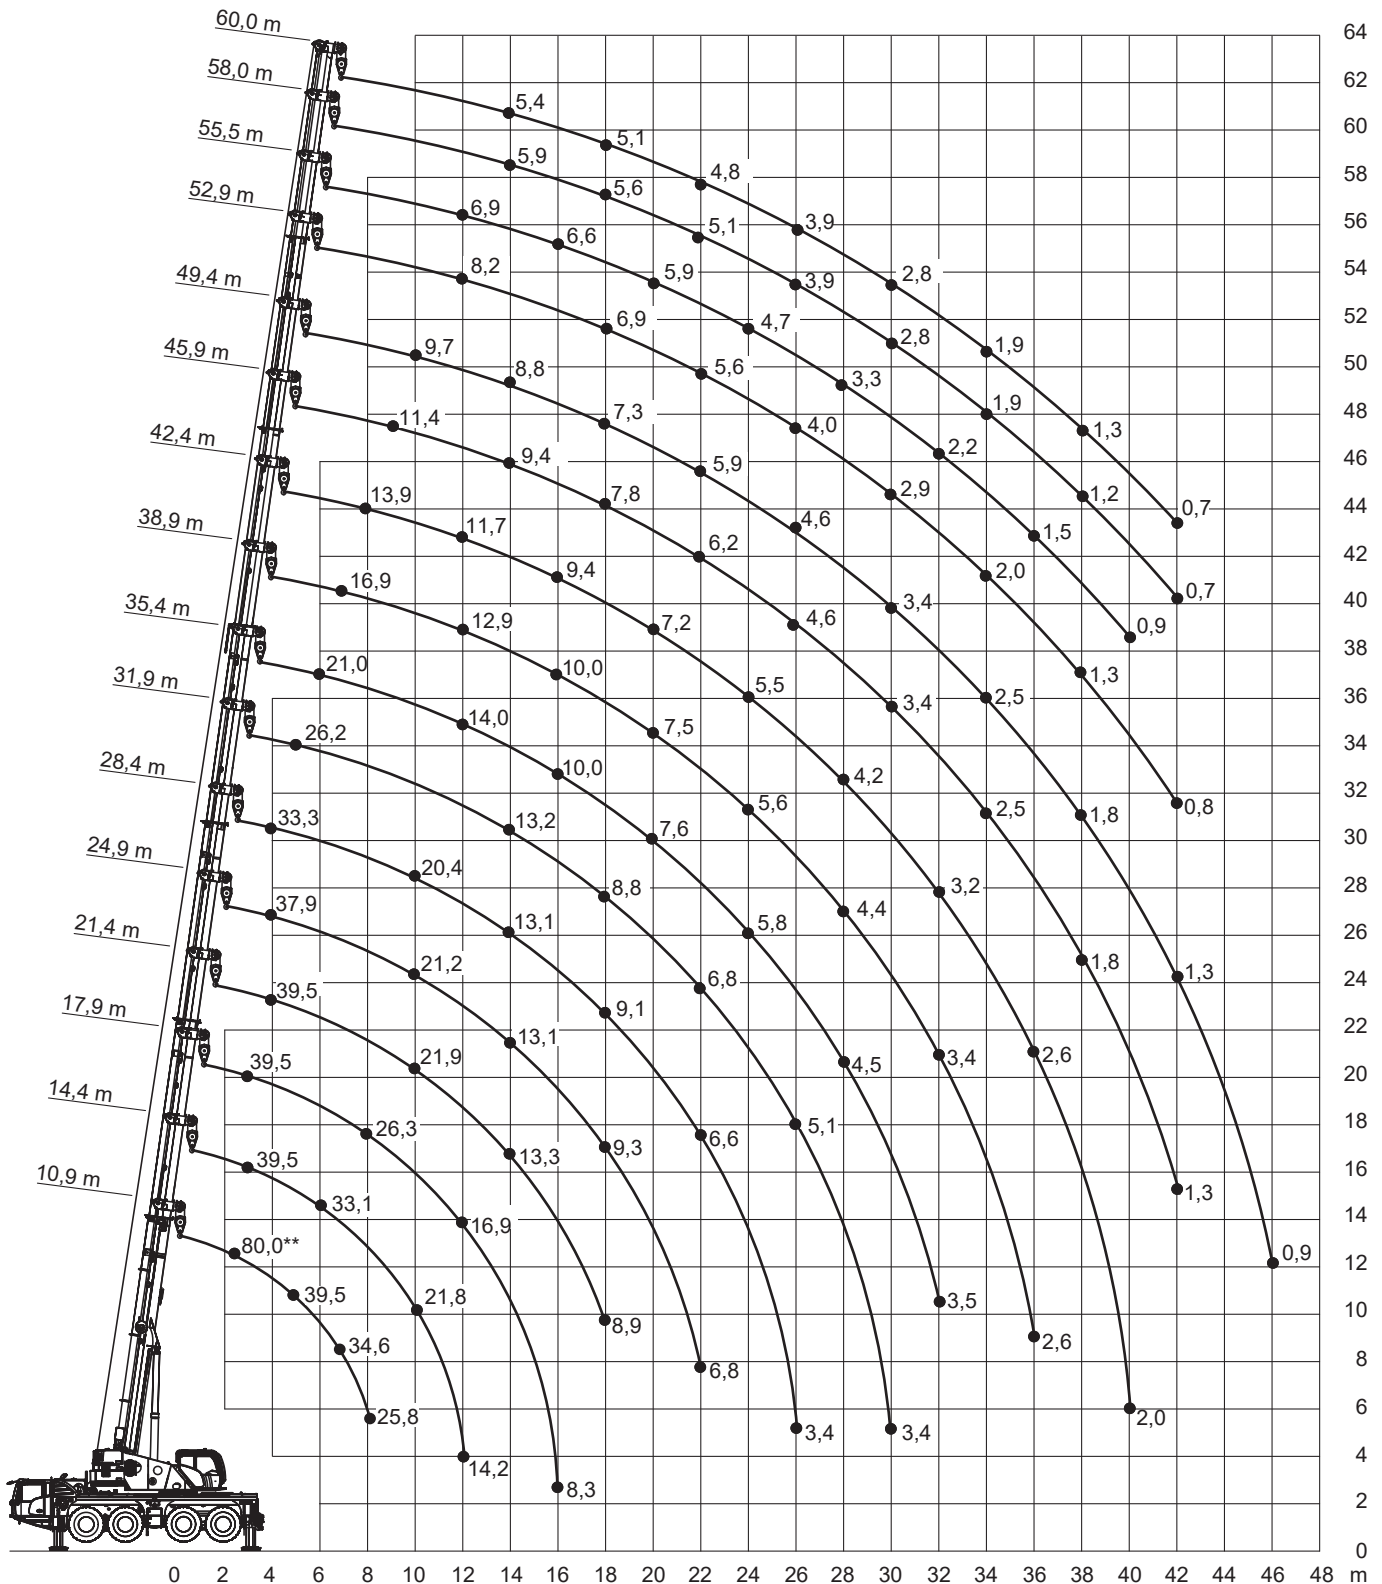

10,9-60m

1,6/6,5mm

17,7t

8,08x6,48m

80t

Autokrane

Transportfahrzeuge

Hubarbeitsbühnen

Gabelstapler

Teleskopstapler

Montagen

Sonstiges

Tadano AC 4.080-1

Teleskop-Mobilkran 80 t

10,9-60m

17,7t

Sonstiges

Tadano AC 4.080-1

Teleskop-Mobilkran 80 t

31,9-60m

6,5m

17,7t

8,08x6,48m

360°