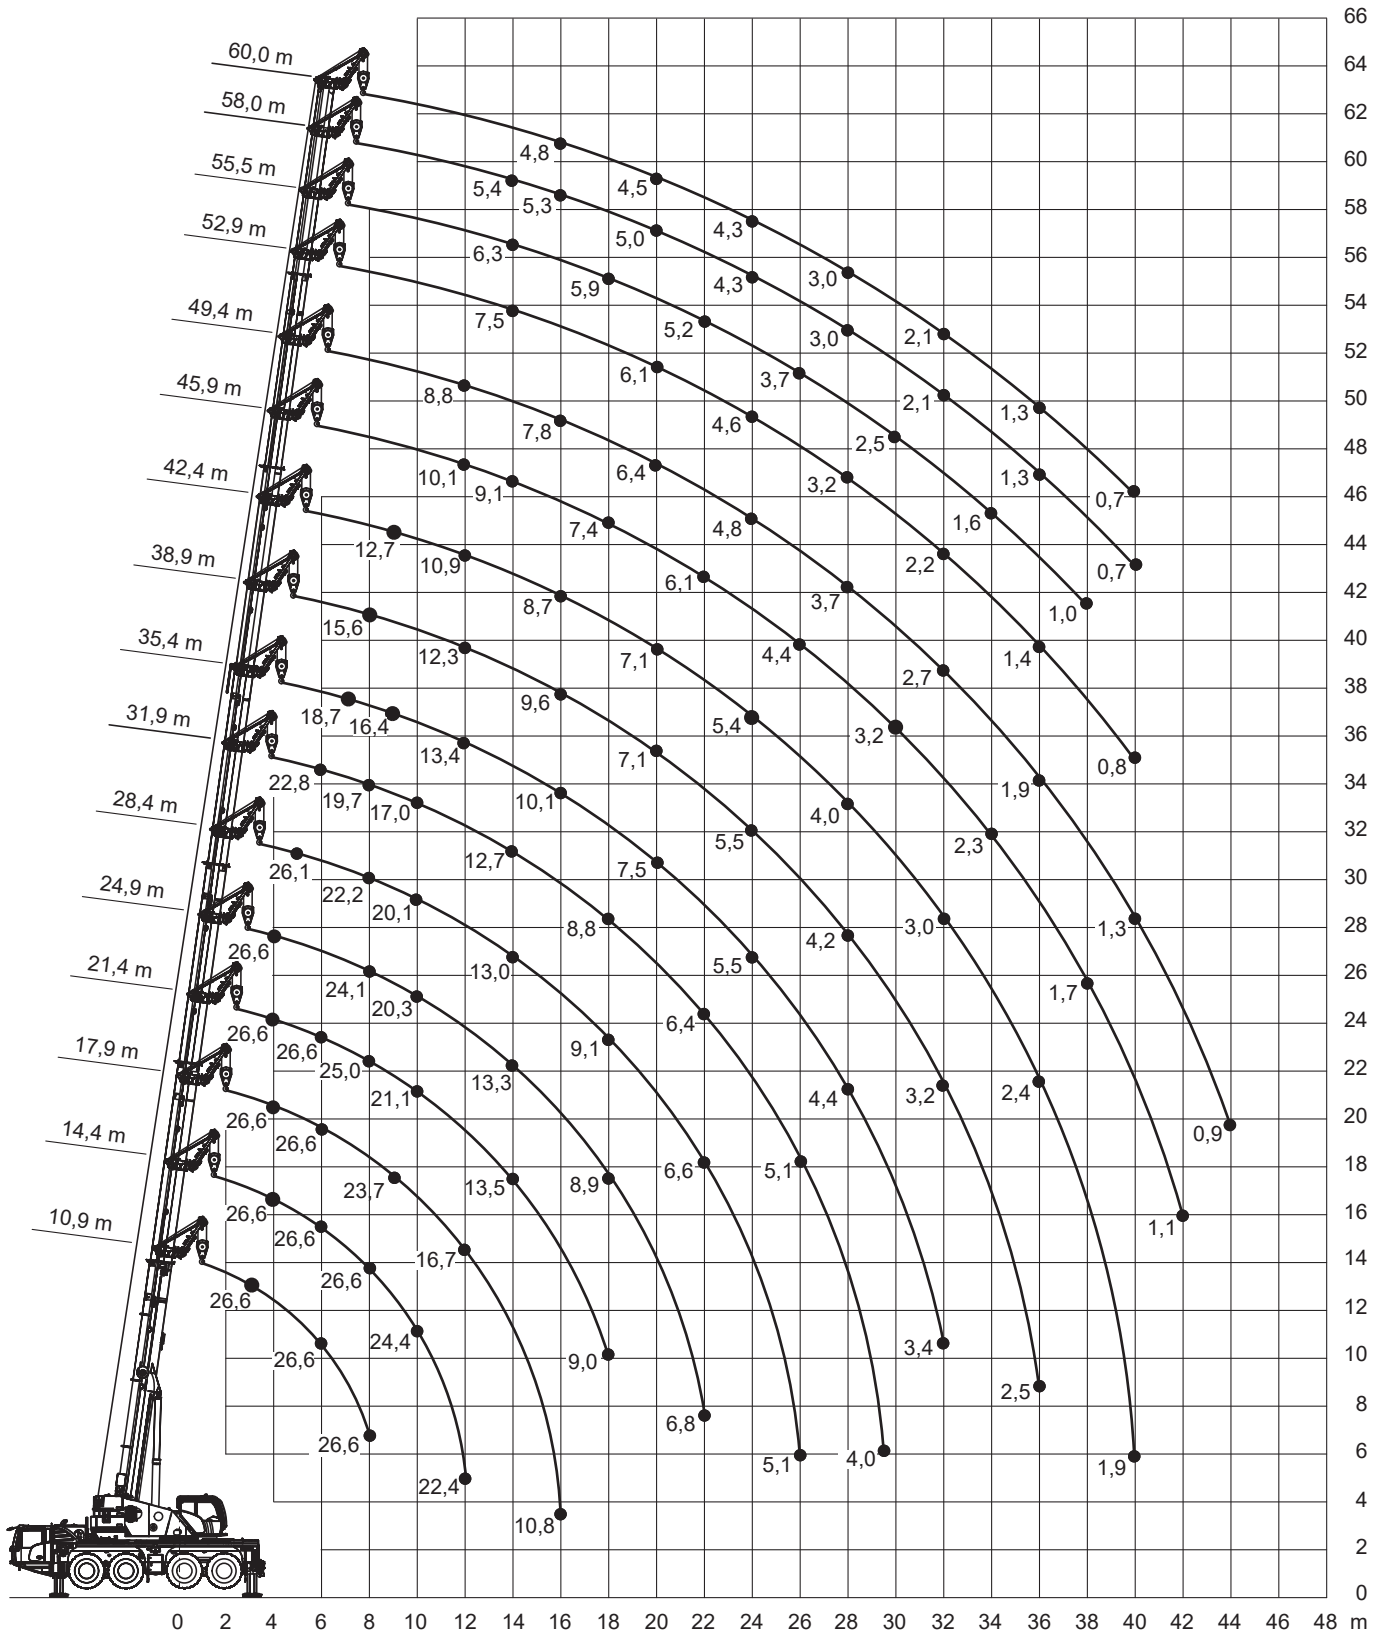

* 58,7 m Teleskopausleger

Autokrane

Transportfahrzeuge

Hubarbeitsbühnen

Gabelstapler

Teleskopstapler

Montagen

Sonstiges